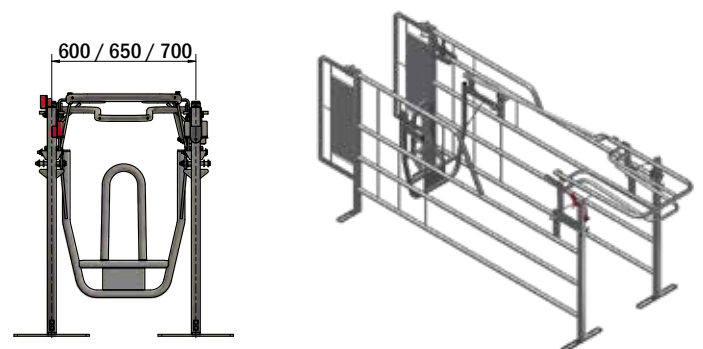

## MAG-BOX

Warte – und Besamungsbox

- Geräumige Umgebung, in der sich die Sauen frei bewegen können.
  - Sichere und stressfreie Reproduktion Dank des intelligenten Designs.
  - Durch den speziellen roten Griff kann man schon von weitem sehen, ob die Tiere fixiert sind.
  - Erleichtert die Besamung und Stimulation der Sauen.
- Das System ermöglicht die richtige Gruppierung zum richtigen Zeitpunkt ohne unnötige Umgruppierungen, was die Gesamtproduktivität des Betriebs steigert.
- Kommt den Sauen zugute und verschafft den Betreibern einen besseren Überblick über den gesamten Ablauf.
  - Verbesserte Managementpraktiken, Verringerung der betrieblichen Komplexität und erhöht die Gesamteffizienz.

Die **ROTEN GRIFFE** sind für manuelle Öffnen/Schließen-Funktionen. Sie machen es einfach vom Gang aus zu sehen, welche Tiere verriegelt und welche verschlossen sind.