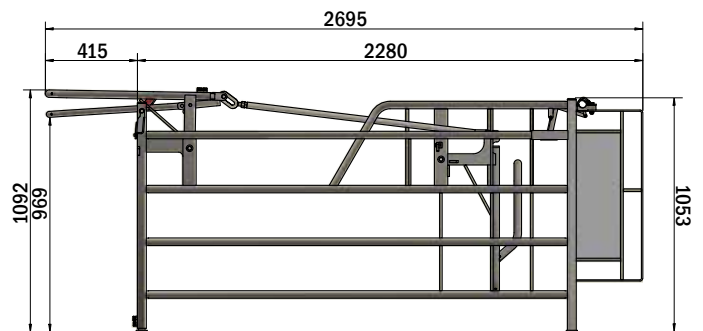

Testimonials:

Eines der wichtigsten Merkmale für uns ist das Fehlen von unnötigen Teilen, die leicht brechen können.

Es gibt viel Platz für die Besamungsvorgänge.

Das hat unsere Arbeit einfacher, effizienter und viel bequemer gemacht."

Jonas und Danni Sørensen
Dänemark, 4.500 Sauen

Änderungen in Material und Design vorbehalten

B-6515-DE

ACO FUNKI A/S GERMANY

Vorwerksallee 14 24782 Büdelsdorf

Tel. +49 4331 664 6690

Fax +49 4331 437 8912

www.aco-funki.de