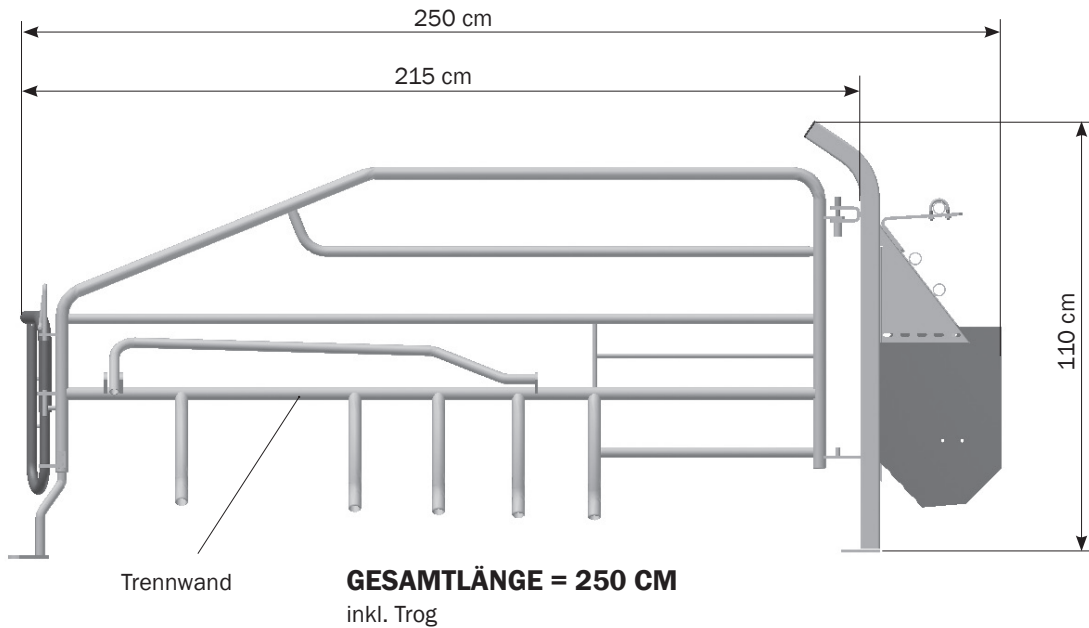

Fax +49 4331 437 8912

www.aco-funki.de

FUNKI | EGEBJERG

| ABFERKELBUCHT F207 |

Maße des Ferkelschutzkorb

2105032

Abferkeltrennwand F200S, rechts

GESAMTLÄNGE = 230 CM

inkl. Trog

2105242

Abferkeltrennwand F200S,
Export, rechts

GESAMTLÄNGE = 230 CM

| ABFERKELBUCHT F207 |

Plastiktrog

Plastiktrog

Artikel-Nr. 2900495