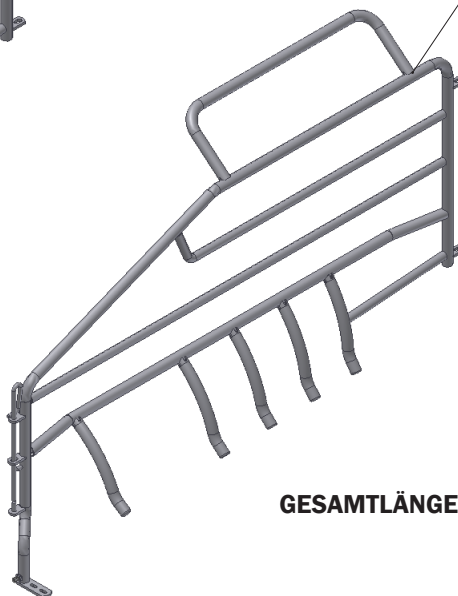

ABFERKELBUCHT F207

Geräumiger Ferkelschutzkorb

- Ferkelschutzkorb mit besonders viel Platz selbst für die größten Sauen
- Maximales Platzangebot für die Ferkel beim Säugen
- Einfach und effiziente Justierung der Sauenbucht
- Hintertür mit glatter, softer und reizarmer Oberfläche
- Als gerade oder diagonale Variante verfügbar

| ABFERKELBUCHT F207 |

Traditionelle Abferkelbucht mit Ferkelschutzkorb

Abferkelbucht F207:

- Hohe Hygiene und einfach zu reinigen
- Schnelles entriegeln möglich
- Kann zu beiden Seiten geöffnet werden
- Kann in 2 Positionen fixiert werden
- Verminderte Ferkelverluste
- Ergonomisch für entspanntes Abliegen der Sau

Fax +49 4331 437 8912

www.aco-funki.de

FUNKI | EGEBJERG

| ABFERKELBUCHT F207 |

Maße des Ferkelschutzkorb

2105032

Abferkeltrennwand F200S, rechts

GESAMTLÄNGE = 230 CM

inkl. Trog

2105242

Abferkeltrennwand F200S,
Export, rechts

GESAMTLÄNGE = 230 CM

| ABFERKELBUCHT F207 |

Plastiktrog

Plastiktrog

Artikel-Nr. 2900495