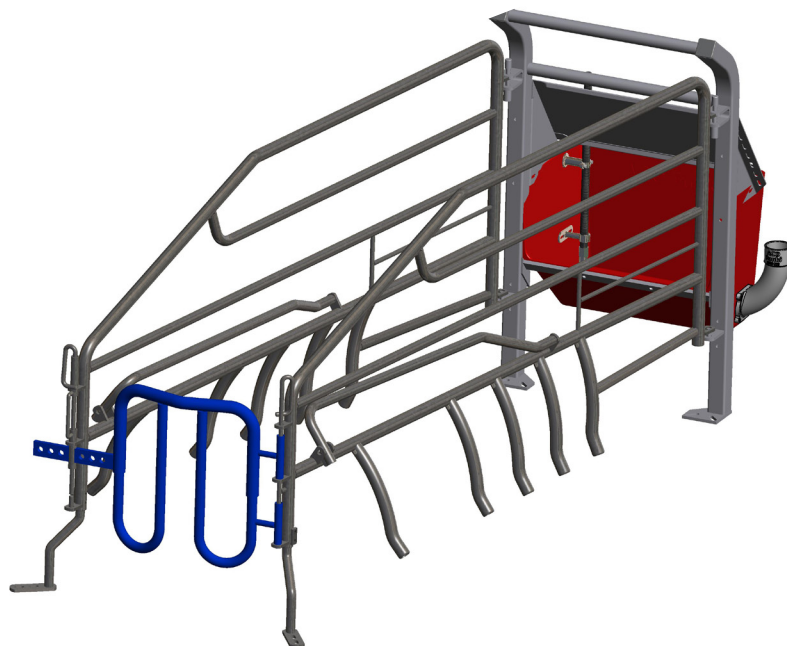

ABFERKELBUCHT F207

Geräumiger Ferkelschutzkorb

- Ferkelschutzkorb mit besonders viel Platz selbst für die größten Sauen
- Maximales Platzangebot für die Ferkel beim Säugen
- Einfach und effiziente Justierung der Sauenbucht
- Hintertür mit glatter, softer und reizarmer Oberfläche
- Als gerade oder diagonale Variante verfügbar

| ABFERKELBUCHT F207 |

Traditionelle Abferkelbucht mit Ferkelschutzkorb

Abferkelbucht F207:

- Hohe Hygiene und einfach zu reinigen
- Schnelles entriegeln möglich
- Kann zu beiden Seiten geöffnet werden
- Kann in 2 Positionen fixiert werden
- Verminderte Ferkelverluste
- Ergonomisch für entspanntes Abliegen der Sau

inkl. Trog

2105242

Abferkeltrennwand F200S,
Export, rechts

GESAMTLÄNGE = 230 CM

| ABFERKELBUCHT F207 |

Plastiktrog

Plastiktrog

Artikel-Nr. 2900495

24 Liter Trogvolumen

Buchtenlänge

Abferkelbügel F207 nicht einsetzbar für Buchten unter 270 cm Länge.

Änderungsrechte im Design und Material sind vorbehalten.

B-6149-DE

ACO FUNKI A/S GERMANY
Vorwerksallee 14
24782 Büdelsdorf