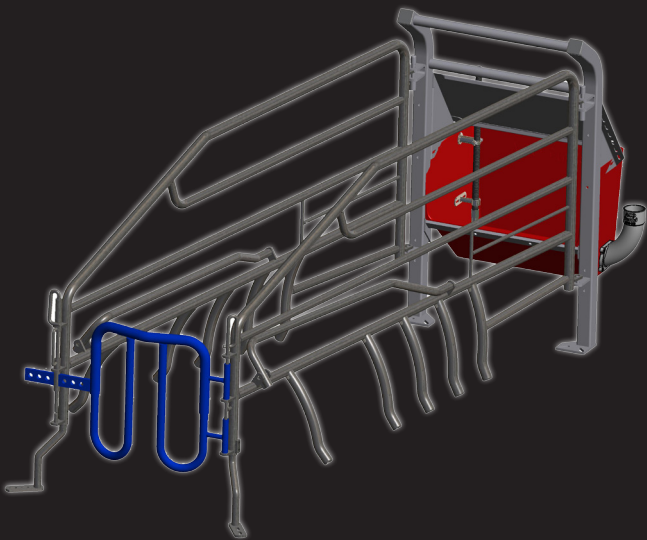

ABFERKELBUCHT F207

Geräumiger Ferkelschutzkorb

- Ferkelschutzkorb mit besonders viel Platz selbst für die größten Sauen
- Maximales Platzangebot für die Ferkel beim Säugen
- Einfach und effiziente Justierung der Sauenbucht
- Hintertür mit glatter, softer und reizarmer Oberfläche
- Als gerade oder diagonale Variante verfügbar

| ABFERKELBUCHT F207 |

Traditionelle Abferkelbucht mit Ferkelschutzkorb

Abferkelbucht F207:

- Hohe Hygiene und einfach zu reinigen
- Schnelles entriegeln möglich
- Kann zu beiden Seiten geöffnet werden
- Kann in 2 Positionen fixiert werden
- Verminderte Ferkelverluste
- Ergonomisch für entspanntes Abliegen der Sau

Fax +49 4331 437 8912

www.aco-funki.de

FUNKI | EGEBJERG

| ABFERKELBUCHT F207 |

Maße des Ferkelschutzkorb

2105032

Abferkeltrennwand F200S, rechts

GESAMTLÄNGE = 230 CM

24 Liter Trogvolumen

Buchtenlänge

Abferkelbügel F207 nicht einsetzbar für Buchten unter 270 cm Länge.

Änderungsrechte im Design und Material sind vorbehalten.

B-6149-DE

ACO FUNKI A/S GERMANY
Vorwerksallee 14
24782 Büdelsdorf