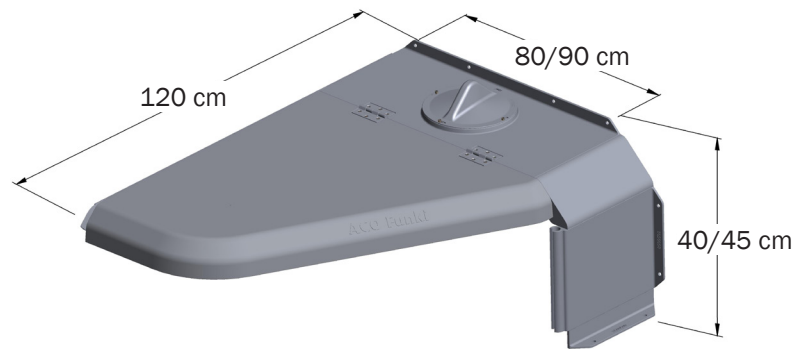

Ferkelnest:

- Ohne Zugluft für Ferkel
- Warmes und trockenes Nest
- Abtrennung möglich
- Zusätzliche Kunststoffbodenplatte erhältlich