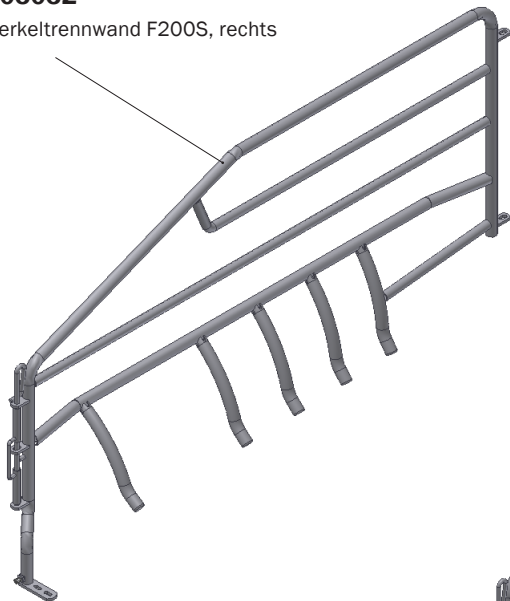

ABFERKELBUCHT F207

Geräumiger Ferkelschutzkorb

- Ferkelschutzkorb mit besonders viel Platz selbst für die größten Sauen
- Maximales Platzangebot für die Ferkel beim Säugen
- Einfach und effiziente Justierung der Sauenbucht
- Hintertür mit glatter, softer und reizarmer Oberfläche
- Als gerade oder diagonale Variante verfügbar

| ABFERKELBUCHT F207 |

Traditionelle Abferkelbucht mit Ferkelschutzkorb

Abferkelbucht F207:

- Hohe Hygiene und einfach zu reinigen
- Schnelles entriegeln möglich
- Kann zu beiden Seiten geöffnet werden
- Kann in 2 Positionen fixiert werden
- Verminderte Ferkelverluste
- Ergonomisch für entspanntes Abliegen der Sau

Fax +49 4331 437 8912

www.aco-funki.de

FUNKI | EGEBJERG

| ABFERKELBUCHT F207 |

Maße des Ferkelschutzkorb

2105032

Abferkeltrennwand F200S, rechts

GESAMTLÄNGE = 230 CM

inkl. Trog

2105242

Abferkeltrennwand F200S,
Export, rechts

GESAMTLÄNGE = 230 CM

| ABFERKELBUCHT F207 |

Plastiktrog

Plastiktrog

Artikel-Nr. 2900495