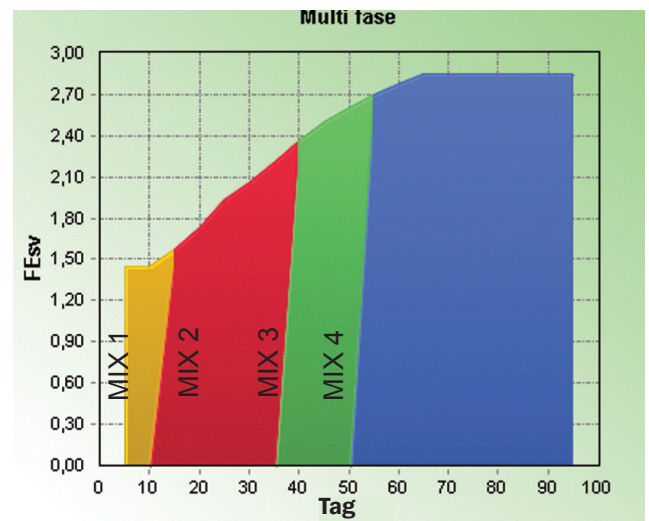

FUNKINET DRY SINGLE

Multiphasenfütterung auf Buchtenebene

- Exakte Futtermischung
- Erfassung des Futterverbrauchs je Bucht
- Gesamte Rückverfolgbarkeit
- Hohes Wachstum
- Geringe Futterverluste
- Weniger Nitrat- und Phosphoreintragung
- Zuverlässig

| FUNKINET DRY SINGLE |

Multiphasenfütterung auf Buchtenebene...

Das FunkiNet Dry Single Konzept kann mit zwei unabhängigen Trockenfütterungssystemen in der selben Zeit arbeiten. Das gibt diesem System eine einzigartig hohe Kapazität.

Jeder Futterautomat wird mit einem Sensor ausgestattet. Dieser ermöglicht die Regulierung der Futtermenge im Automaten und wie häufig der Automat mit neuem Futter befüllt werden soll.

Somit wird die Futtermenge und die Futtermischung für jede Bucht bestimmt.