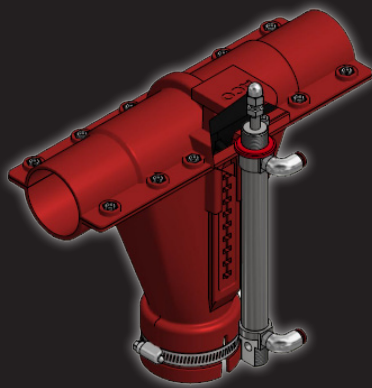

FUNKINET DRY SINGLE

Multiphasenfütterung auf Buchtenebene

- Exakte Futtermischung
- Erfassung des Futterverbrauchs je Bucht
- Gesamte Rückverfolgbarkeit
- Hohes Wachstum
- Geringe Futterverluste
- Weniger Nitrat- und Phosphoreintragung
- Zuverlässig

| FUNKINET DRY SINGLE |

Multiphasenfütterung auf Buchtenebene...

Das FunkiNet Dry Single Konzept kann mit zwei unabhängigen Trockenfütterungssystemen in der selben Zeit arbeiten. Das gibt diesem System eine einzigartig hohe Kapazität.

Jeder Futterautomat wird mit einem Sensor ausgestattet. Dieser ermöglicht die Regulierung der Futtermenge im Automaten und wie häufig der Automat mit neuem Futter befüllt werden soll.

Somit wird die Futtermenge und die Futtermischung für jede Bucht bestimmt.