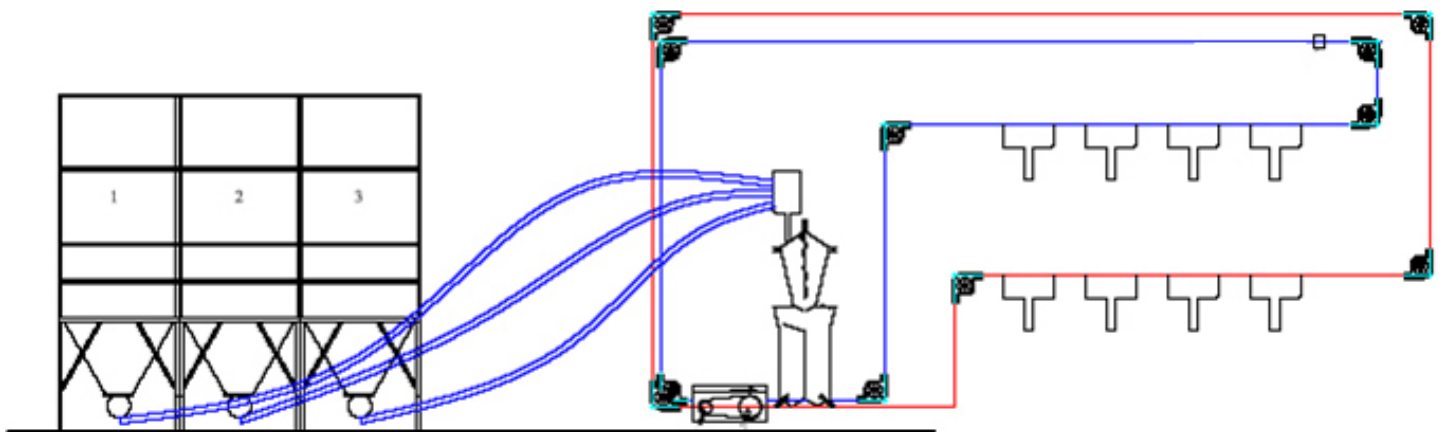

| FUNKINET DRY SINGLE |

Multiphasenfütterung auf Buchtenebene...

Das FunkiNet Dry Single Konzept kann mit zwei unabhängigen Trockenfütterungssystemen in der selben Zeit arbeiten. Das gibt diesem System eine einzigartig hohe Kapazität.

Jeder Futterautomat wird mit einem Sensor ausgestattet. Dieser ermöglicht die Regulierung der Futtermenge im Automaten und wie häufig der Automat mit neuem Futter befüllt werden soll.

Somit wird die Futtermenge und die Futtermischung für jede Bucht bestimmt.

Änderungen im Material und Design vorbehalten.

B-1043-DE

ACO FUNKI A/S GERMANY
Vorwerksallee 14
24782 Büdelsdorf

Tel. +49 4331 664 6690
Fax +49 4331 437 8912
www.aco-funki.de

FUNKI | EGBJERG