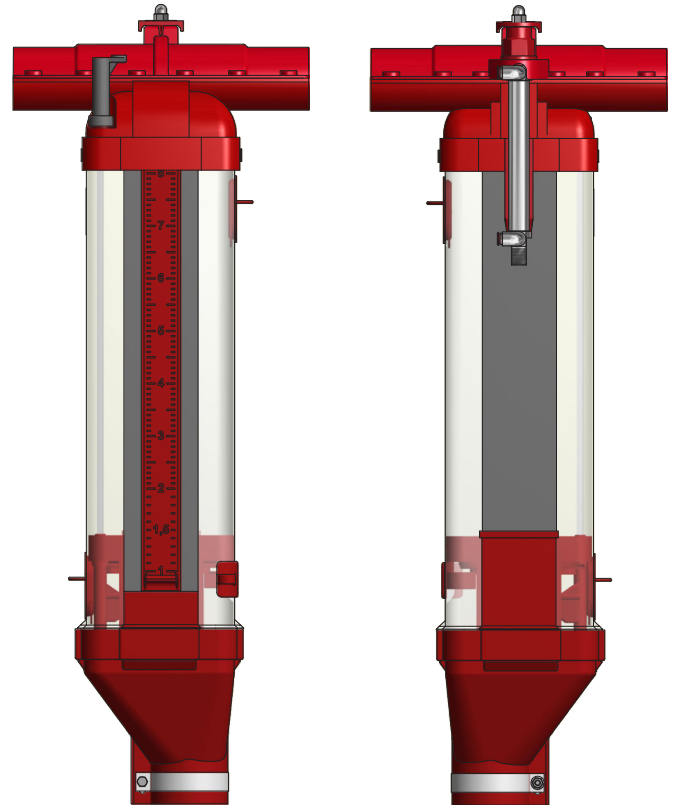

# | MASTER VALVE SOW |

Volumendosierer mit integriertem Ventil - perfekt für die Phasenfütterung von Sauen...

- Phasenfütterung für Sauen
- Verschiedene Mischfutter
- Spart Kosten
- Optimale Auslastung des Fütterungssystem
- Benutzerfreundliche Kontrolleinheit
- Einfach und zuverlässig
- Kontrollierte Auslösung
- 8 Liter Volumendosierer
- Einfache Futtermengenregulierung
- Futtermenge wird mit dem Volumendosierer reguliert

**0222-650** AIRTOP für VD6 -  
integriertem Ventil

**0222-655** Volumendosierer mit  
integriertem Ventil, komplett

**Ø60 mm**  
Futterkettensystem

**Ø75 mm Ablauf**  
Kann mit einem speziellen Y-Ausgang  
verwendet werden. Dies ermöglicht  
ein gleichzeitiges Nutzen mehrere  
Futteranlagen.