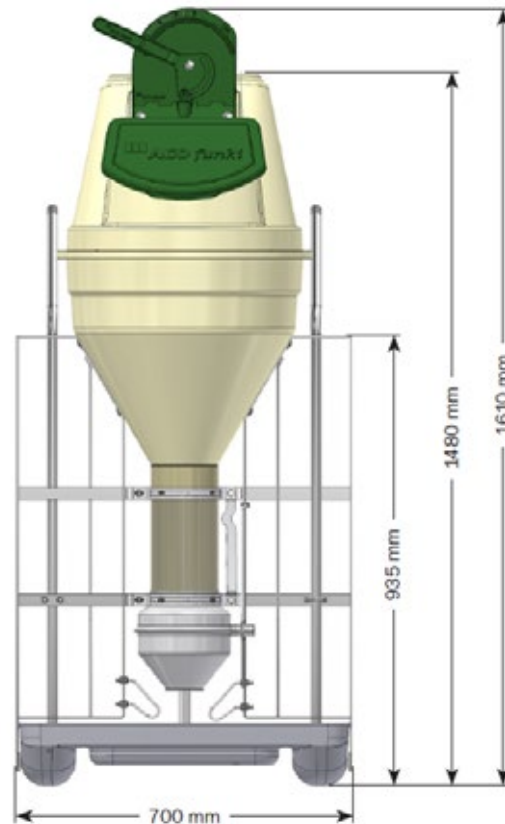

| FUNKIMAT |

Für Ferkelaufzucht und Mastschweine

Der FUNKIMAT wird für eine lange Lebensdauer, überwiegend aus Edelstahl hergestellt. Der FUNKIMAT ist für die täglichen Anforderungen im Stall konzipiert, das Design erlaubt eine einfache Reinigung, der Futterbehälter ist Spritzwasser geschützt.

Der FUNKIMAT kann in das Trennwandsystem integriert werden, der Einbau ist ab einer Trennwandlänge von einem Meter möglich. Durch zwei zusätzliche Pfosten, die am Boden befestigt werden, kann der FUNKIMAT auf freistehend aufgestellt werden.

Der Futterbehälter ist so konzipiert, dass eine maximale Auslastung des Futtermolumen möglich ist, aber auch für geringe Futtermengen geeignet ist. Der Futterbehälter ist Spritzwasserfest und erlaubt die Zudosierung von bis zu 3 Futtersorten.

FUNKIMAT- FAKTEN

Trichtervolumen	100 l
Rahmen	40x3 mm, flach
Futtertrog	Stahl
Kapazität pro Trog	
Ferkel 5-35 kg	30-50 Schweine
Mastschweine 30-120 kg	30-40 Schweine

Änderungen von Material und Ausführung vorbehalten.