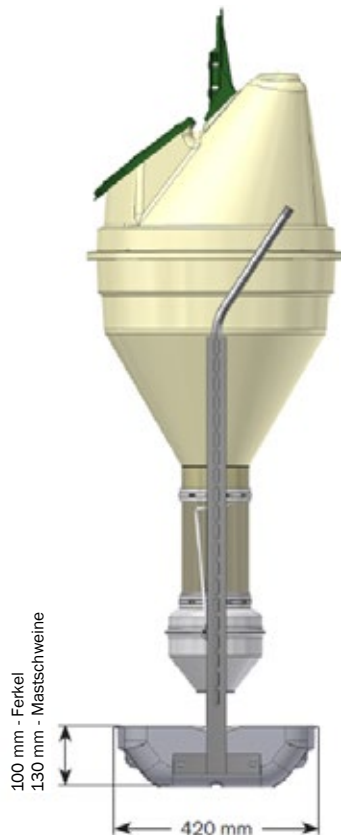

Änderungen von Material und Ausführung vorbehalten.

B-1036-DE

ACO FUNKI A/S GERMANY

Vorwerksallee 14
24782 Büdelsdorf
Tel. +49 4331 664 6690
Fax +49 4331 437 8912
www.aco-funki.de