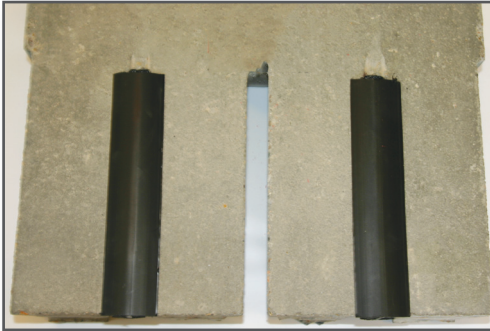

SPALTENVERSCHLUSS - "QUICK MODEL" |

Artikel-Nr.: 562500 - Spaltenverschluss "Quick Model", Länge 2,50m/Stück

- Für Betonspalten mit Schlitzbreiten von 18-22 mm
- Die Gesamtlänge von 2,50m ist individuell zuschneidbar
- Wirtschaftlich Vorteilhaft
- Beim Einbau: kein Gebrauch von Schrauben oder Bolzen notwendig
- Schneller und einfacher Einbau durch Eindrücken in die Spalten
- Besseres Tierwohlbefinden