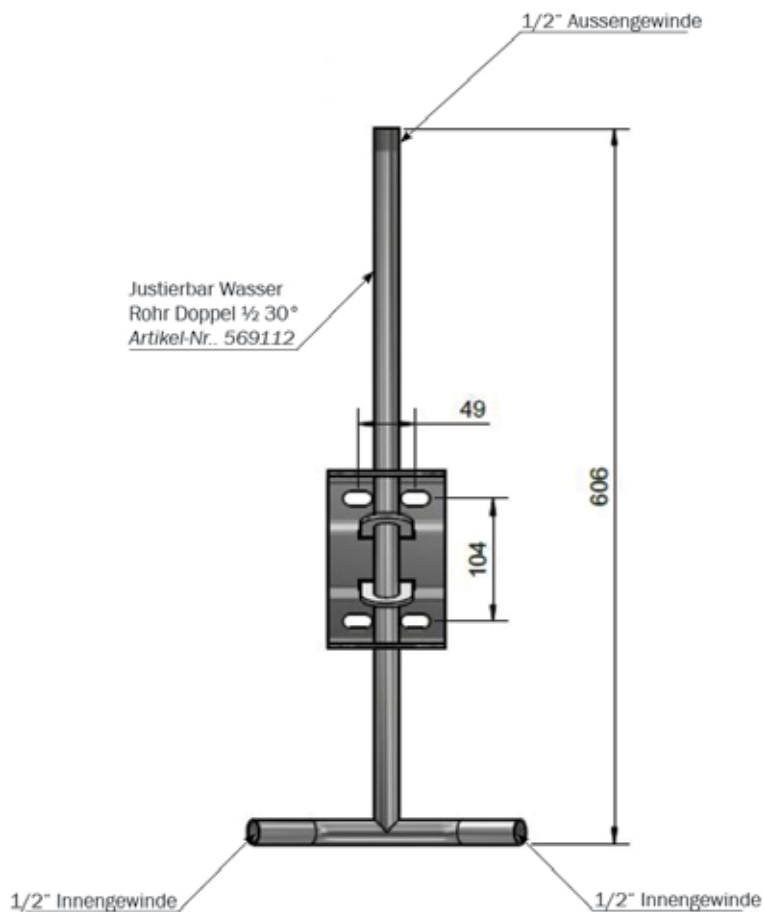

Verstellbare Wasserleitung FÜR TRÄNKE NIPPEL

- Verstellbar in der Höhe
- Kann für alle Altersklassen genutzt werden
- Nutzbar für ein oder mehrere Tränkenippel
- Einfach zu montieren
- Eine einfache Lösung

| VERSTELLBARE WASSERLEITUNG |

Für Tränke Nippel

Die Höhe der Wasserleitung für die Tränke Nippel kann um 25 cm nach oben oder unten verstellt werden. Durch diese Möglichkeit lässt sich dieses Produkt für verschiedene Altersklassen- Gruppen einsetzen.

Diese Wasserleitung gibt es als Einzelversion für ein Nippel oder Doppelversion für zwei Nippel. Die Doppelversion kann genutzt werden in einer Bucht mit mehreren Tieren sodass alle Tiere immer an frisches Wasser gelangen können.

Artikel-Nr.	Type
569110	1/2" Justierbar Wasser Rohr Einzel 1/2 30°
569112	1/2" Justierbar Wasser Rohr Doppel 1/2 30°

Änderungen in Material und Design vorbehalten.

B-8037-DE

ACO FUNKI A/S GERMANY
Vorwerksallee 14
24782 Büdelsdorf
Tel. +49 4331 664 6690
Fax +49 4331 437 8912
www.aco-funki.de