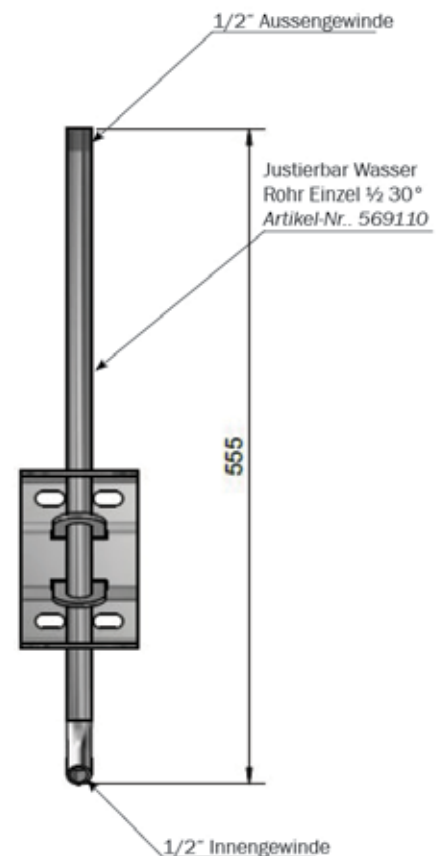

Verstellbare Wasserleitung FÜR TRÄNKE NIPPEL

- Verstellbar in der Höhe
- Kann für alle Altersklassen genutzt werden
- Nutzbar für ein oder mehrere Tränkenippel
- Einfach zu montieren
- Eine einfache Lösung

| VERSTELLBARE WASSERLEITUNG |

Für Tränke Nippel

Die Höhe der Wasserleitung für die Tränke Nippel kann um 25 cm nach oben oder unten verstellt werden. Durch diese Möglichkeit lässt sich dieses Produkt für verschiedene Altersklassen- Gruppen einsetzen.

Diese Wasserleitung gibt es als Einzelversion für ein Nippel oder Doppelversion für zwei Nippel. Die Doppelversion kann genutzt werden in einer Bucht mit mehreren Tieren sodass alle Tiere immer an frisches Wasser gelangen können.

Artikel-Nr.	Type
569110	1/2" Justierbar Wasser Rohr Einzel 1/2 30°
569112	1/2" Justierbar Wasser Rohr Doppel 1/2 30°

Änderungen in Material und Design vorbehalten.

B-8037-DE

ACO FUNKI A/S GERMANY
Vorwerksallee 14
24782 Büdelsdorf
Tel. +49 4331 664 6690
Fax +49 4331 437 8912
www.aco-funki.de