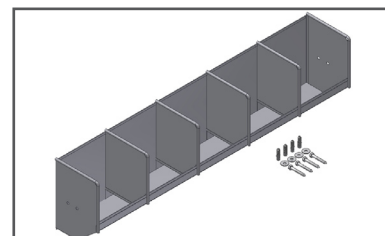

ACO Funki

B-6135-01-DK

Version 1 - 2011.06.09