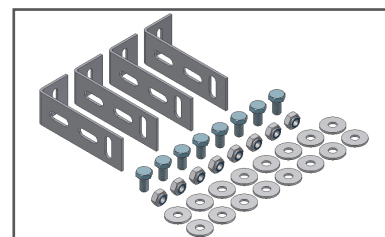

ACO Funki

B-6135-01-DK

Version 1 - 2011.06.09