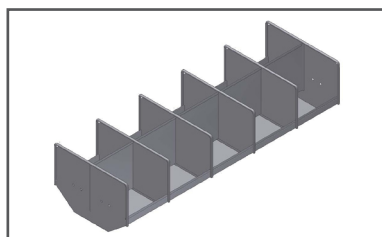

ACO Funki

B-6135-01-DK

Version 1 - 2011.06.09