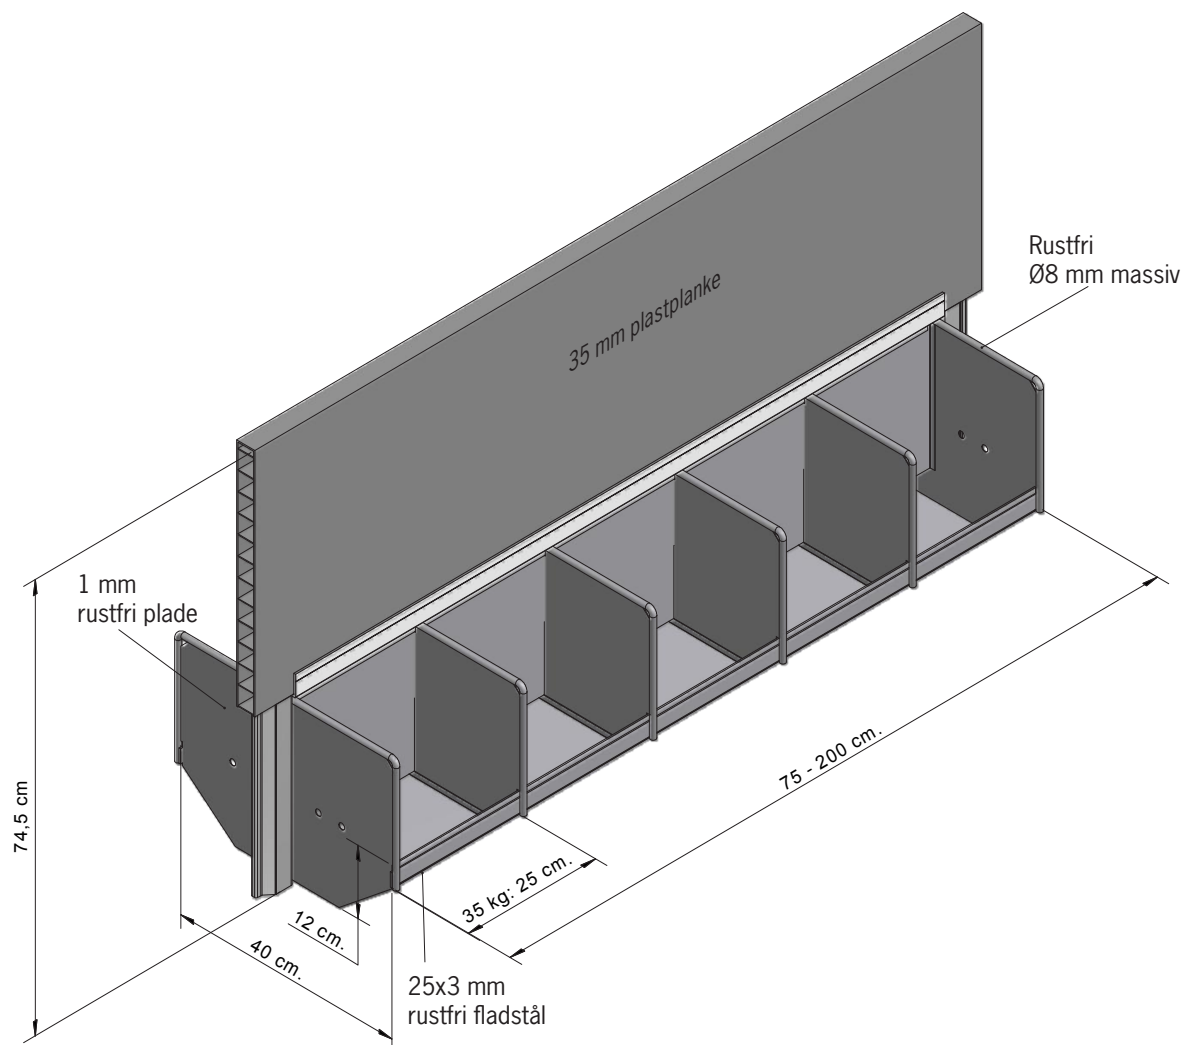

ACO Funki

B-6135-01-DK

Version 1 - 2011.06.09