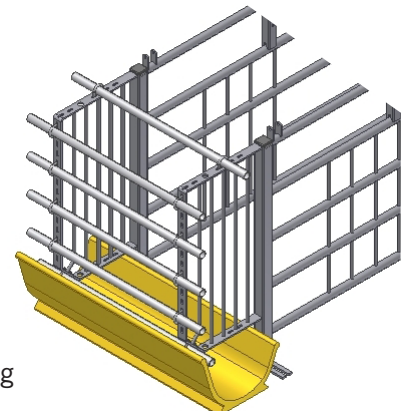

## **Multibox KS** - für Trächtigkeitsställe mit Sauen in Gruppenhaltung

- Die hintere Tür der KS-Box schafft Ruhe während der Fütterung.
- Verriegelung einzelner Boxen möglich.
- Befestigung an vorhandener Einrichtung möglich.
- Einfacher und ungehinderter Zugang für Stimulation und Befruchtung der Sau.
- Einfacher Durchgang für den Landwirt durch die Box wenn die hintere Tür mit einer vorderen Tür und hohen Pfosten kombiniert werden.

# ACO FUNKI

Buchtenbreite:  
50, 60, 65 cm.

**B-6146-DE**