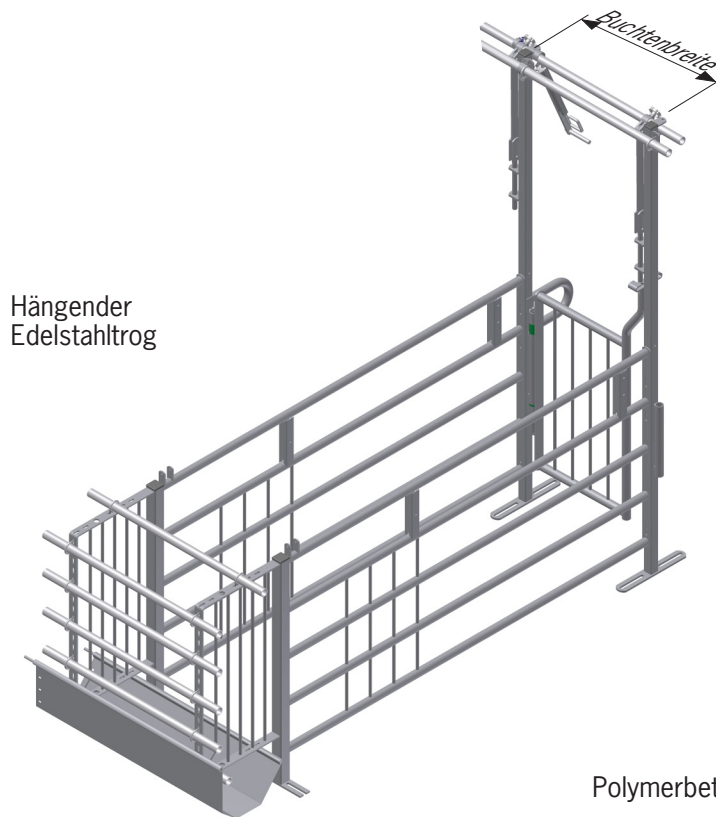

## **Multibox KS** - für Trächtigkeitsställe mit Sauen in Gruppenhaltung

- Die hintere Tür der KS-Box schafft Ruhe während der Fütterung.
- Verriegelung einzelner Boxen möglich.
- Befestigung an vorhandener Einrichtung möglich.
- Einfacher und ungehinderter Zugang für Stimulation und Befruchtung der Sau.
- Einfacher Durchgang für den Landwirt durch die Box wenn die hintere Tür mit einer vorderen Tür und hohen Pfosten kombiniert werden.

# ACO FUNKI

Buchtenbreite:  
50, 60, 65 cm.

**B-6146-DE**