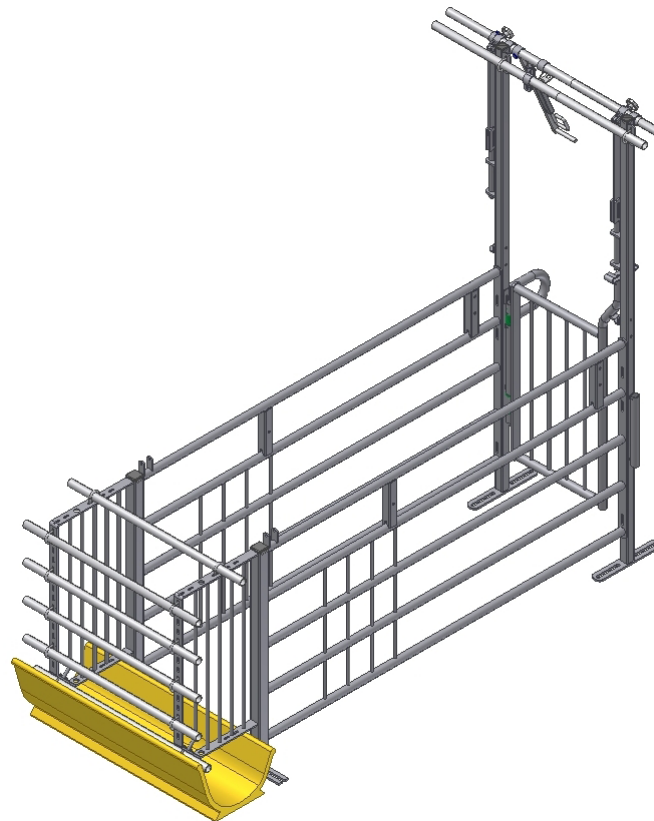

# Broschüren

Multibox KS  
B-6146-DE

## **Multibox KS** - für Trächtigkeitsställe mit Sauen in Gruppenhaltung

- Die hintere Tür der KS-Box schafft Ruhe während der Fütterung.
- Verriegelung einzelner Boxen möglich.
- Befestigung an vorhandener Einrichtung möglich.
- Einfacher und ungehinderter Zugang für Stimulation und Befruchtung der Sau.
- Einfacher Durchgang für den Landwirt durch die Box wenn die hintere Tür mit einer vorderen Tür und hohen Pfosten kombiniert werden.

# ACO FUNKI

Buchtenbreite:  
50, 60, 65 cm.

**B-6146-DE**