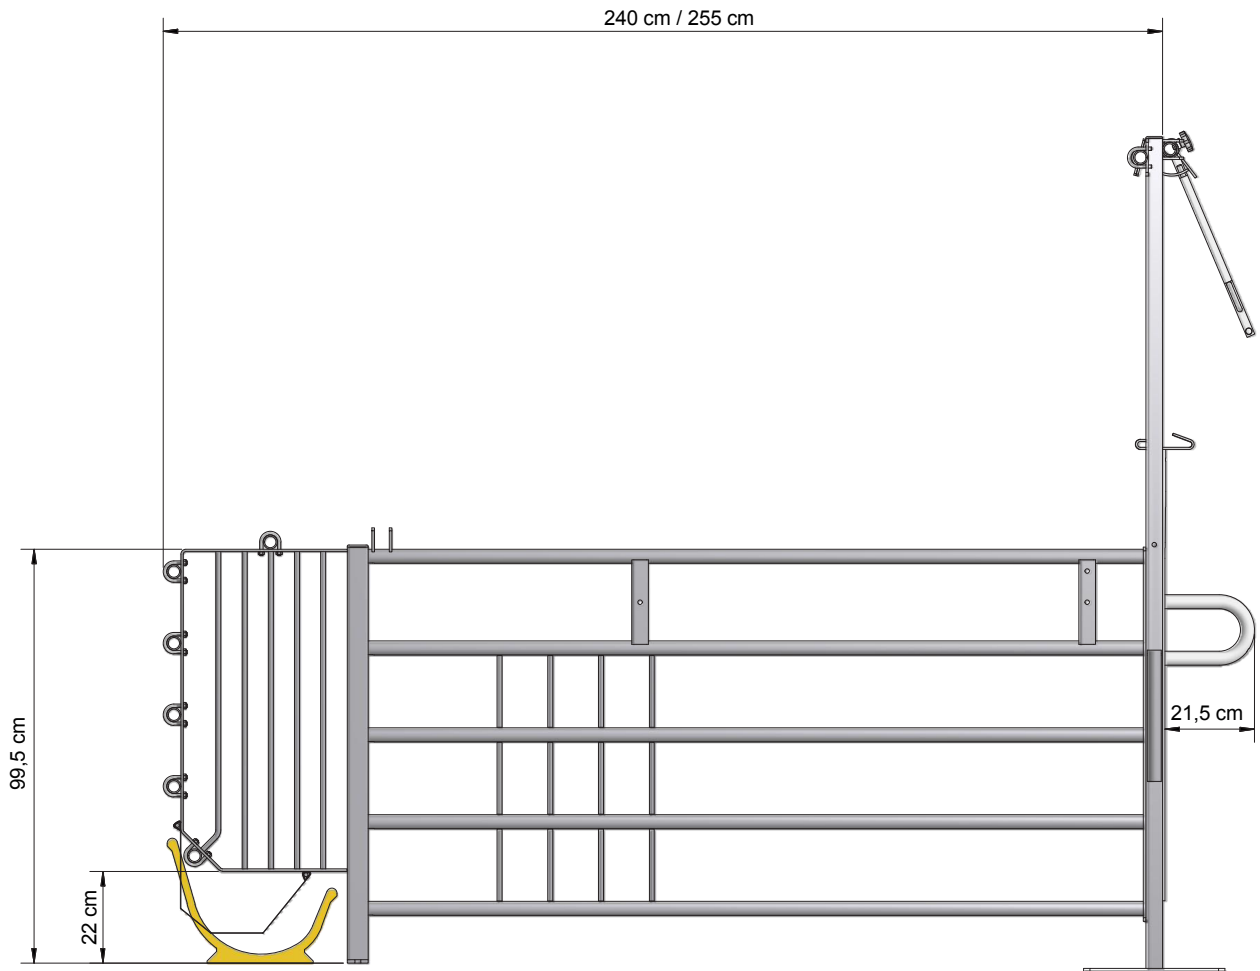

## **Multibox KS** - für Trächtigkeitsställe mit Sauen in Gruppenhaltung

- Die hintere Tür der KS-Box schafft Ruhe während der Fütterung.
- Verriegelung einzelner Boxen möglich.
- Befestigung an vorhandener Einrichtung möglich.
- Einfacher und ungehinderter Zugang für Stimulation und Befruchtung der Sau.
- Einfacher Durchgang für den Landwirt durch die Box wenn die hintere Tür mit einer vorderen Tür und hohen Pfosten kombiniert werden.

# ACO FUNKI

Buchtenbreite:  
50, 60, 65 cm.

**B-6146-DE**