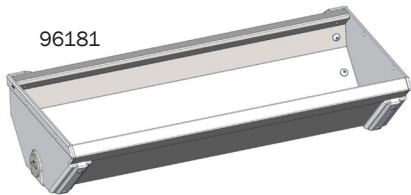

EDELSTAHLTROG

Material 1 mm Edelstahl
Länge 60-600 cm

Wean-To-Finish, Mastschweine und Jungsauern - Doppeltrog

Volumen 49 l
Höhe 14,5 cm
Breite oben/unten 49,7 cm / 20 cm

Wean-To-Finish, Mastschweine und Jungsauern - Einzeltrog

- Gut durchdacht und produktionsicher
- Tierfreundlichkeit und Hygiene
- Ganz glatte Oberfläche = minimale Gefahr für Tierschäden und Häufung von Futterresten
- Für Trocken - als auch Flüssigfütterung geeignet
- Minimaler Futterverlust: Kanten nach innen abgerundet
- Einfache Reinigung: Die Tröge werden frei vom Boden montiert damit auch unter dem Trog gereinigt werden kann

EDELSTAHLTROG

Aus langlebigem Edelstahl. Kann für Flüssigfütterung genutzt werden.

EDELSTAHLTRÖGE - geeignet für Trockenfutter wie für Flüssigfutter in allen Bereichen

- Dauerhaft: 1 mm Edelstahl
- Minimaler Futtermittelverlust: nach innen gebogene Kanten
- Hygiene und Tierschutz: die Kanten sind nach innen gebogen, so dass die Oberfläche auf der Innenseite glatt ist. So werden die Risiken der Ansammlung von Futterresten und Verletzung von Tieren minimiert
- Flexibilität: individuell anpassbare Länge von 60 bis 600 cm
- Preiswerte Montage: leichte Handhabung
- Leichte Reinigung: Die Tröge werden ohne Bodenkontakt montiert, so dass die Reinigung darunter ermöglicht wird

96180

96181

96180

96180

EDELSTAHLTRÖGE für alle Stalltypen und INN-O-FLEX

Artikelnr. Länge 0,6 - 6 m	Beschreibung	Volumen pro Meter	Höhe	Breite oben	Breite unten
96180	Für Box mit Vorwerkrohr	32,5 l	14,3 cm	32,5 cm	11,5 cm
96181	Für Box mit Fronttür	32,5 l	14,3 cm	32,5 cm	11,5 cm