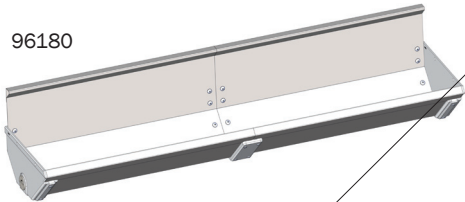

EDELSTAHLTROG

Material 1 mm Edelstahl
Länge 60-600 cm

Wean-To-Finish, Mastschweine und Jungsauern - Doppeltrog

Volumen 49 l
Höhe 14,5 cm
Breite oben/unten 49,7 cm / 20 cm

Wean-To-Finish, Mastschweine und Jungsauern - Einzeltrog

- Gut durchdacht und produktionsicher
- Tierfreundlichkeit und Hygiene
- Ganz glatte Oberfläche = minimale Gefahr für Tierschäden und Häufung von Futterresten
- Für Trocken - als auch Flüssigfütterung geeignet
- Minimaler Futterverlust: Kanten nach innen abgerundet
- Einfache Reinigung: Die Tröge werden frei vom Boden montiert damit auch unter dem Trog gereinigt werden kann

EDELSTAHLTROG

Aus langlebigem Edelstahl. Kann für Flüssigfütterung genutzt werden.

EDELSTAHLTRÖGE - geeignet für Trockenfutter wie für Flüssigfutter in allen Bereichen

- Dauerhaft: 1 mm Edelstahl
- Minimaler Futtermittelverlust: nach innen gebogene Kanten
- Hygiene und Tierschutz: die Kanten sind nach innen gebogen, so dass die Oberfläche auf der Innenseite glatt ist. So werden die Risiken der Ansammlung von Futterresten und Verletzung von Tieren minimiert
- Flexibilität: individuell anpassbare Länge von 60 bis 600 cm
- Preiswerte Montage: leichte Handhabung
- Leichte Reinigung: Die Tröge werden ohne Bodenkontakt montiert, so dass die Reinigung darunter ermöglicht wird

96180

96181

96180

96180

EDELSTAHLTRÖGE für alle Stalltypen und INN-O-FLEX

Artikelnr. Länge 0,6 - 6 m	Beschreibung	Volumen pro Meter	Höhe	Breite oben	Breite unten
96180	Für Box mit Vorwerkrohr	32,5 l	14,3 cm	32,5 cm	11,5 cm
96181	Für Box mit Fronttür	32,5 l	14,3 cm	32,5 cm	11,5 cm