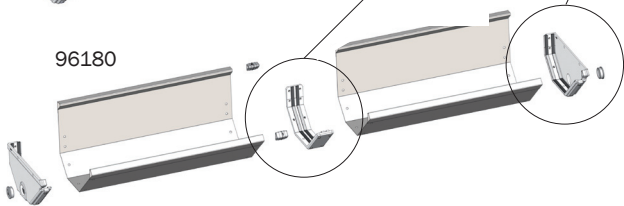

- Gut durchdacht und produktionsicher
- Tierfreundlichkeit und Hygiene
- Ganz glatte Oberfläche = minimale Gefahr für Tierschäden und Häufung von Futterresten
- Für Trocken - als auch Flüssigfütterung geeignet
- Minimaler Futterverlust: Kanten nach innen abgerundet
- Einfache Reinigung: Die Tröge werden frei vom Boden montiert damit auch unter dem Trog gereinigt werden kann

EDELSTAHLTROG

Aus langlebigem Edelstahl. Kann für Flüssigfütterung genutzt werden.

EDELSTAHLTRÖGE - geeignet für Trockenfutter wie für Flüssigfutter in allen Bereichen

- Dauerhaft: 1 mm Edelstahl
- Minimaler Futtermittelverlust: nach innen gebogene Kanten
- Hygiene und Tierschutz: die Kanten sind nach innen gebogen, so dass die Oberfläche auf der Innenseite glatt ist. So werden die Risiken der Ansammlung von Futterresten und Verletzung von Tieren minimiert
- Flexibilität: individuell anpassbare Länge von 60 bis 600 cm
- Preiswerte Montage: leichte Handhabung
- Leichte Reinigung: Die Tröge werden ohne Bodenkontakt montiert, so dass die Reinigung darunter ermöglicht wird

96180

96181

96180

96180

EDELSTAHLTRÖGE für alle Stalltypen und INN-O-FLEX

Artikelnr. Länge 0,6 - 6 m	Beschreibung	Volumen pro Meter	Höhe	Breite oben	Breite unten
96180	Für Box mit Vorwerkrohr	32,5 l	14,3 cm	32,5 cm	11,5 cm
96181	Für Box mit Fronttür	32,5 l	14,3 cm	32,5 cm	11,5 cm

EDELSTAHLTRÖGE für INN-O-WALL

Artikelnr. Länge 1 - 6 m	Beschreibung	Volumen pro Meter	Höhe	Breite oben	Breite unten
39234	Doppeltröge für Mastschweine	49 l	14,5 cm	49,7 cm	20 cm
39211	Einzeltröge für Mastschweine	24,5 l	14,5 cm	24 cm	7 cm
39215	Doppeltröge für Ferkel	38 l	12 cm	43 cm	20 cm
39218	Einzeltröge für Ferkel	16 l	12 cm	20 cm	6 cm