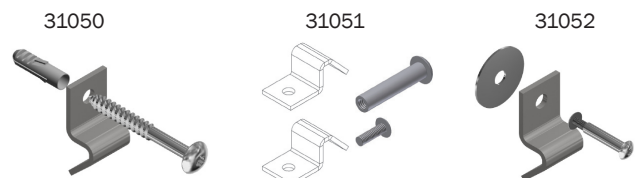

WANDBESCHLÄGE FÜR TRÖGE

Artikelnr.	Beschreibung
31050	Einzelhalterung für Troge gegen Wand
31051	Einzelhalterung für einzeln Troge gegen Kunststoff
31052	Doppelhalterung für einzeln Troge gegen Kunststoff