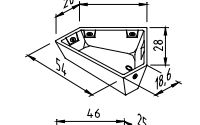

Art. Nr.	Schwein tröge	Länge, cm.	Aussenweite, cm.	Aussenhöhe, cm.	Volumen, l./m.	Gewicht pro Stück.	Tröge pro Palette.
02564	TS 25, 1,00 m lange	100	30	14,3	22	19	30
02566	Giebelseite					0,8	100
02850	Trennwand					0,75	100
18444	TS 28 V, 1,00 m lange, für Kleber	100	34	22	30	36,5	20
18445	Trennwand					1,2	100
01605	TS 30, 1,00 m lange	100	35	16,8	32	20,1	24
17096	TS 30 E 100, 1,00 m lange, mit Giebel	100				20,6	20
17097	TS 30 E 65, 0,65 m lange, mit Giebel	65				13,5	20
01664	Trennwand					0,95	100
01667	TS 35, 1,00 m lange	100	39	21,8	38	26	16
18509	TS 35 R, 1,00 m lange, mit Reinigungsöffnung	100				26	16
17081	TS 35 E 50 R, 0,50 m lange, mit Giebel R	50				16,6	12
17080	TS 35 E 50 L, 0,50 m lange, mit Giebel L	50				16,6	12
01670	Trennwand					2,1	100
02571	TS 36, 1,00 m lange	100	40,8	30	42	31	16
17098	TS 36 E 50 R, 0,50 m lange, mit Giebel R	50				18,8	16
17099	TS 36 E 50 L, 0,50 m lange, mit Giebel L	50				18,8	16
02605	Trennwand					1,8	100
03191	TS 41, 1,00 m lange	100	46	18	50	26,3	22
01595	TS 41 E 100, 1,00 m lange, mit Giebel	100				27	20
01596	TS 41 E 65, 0,65 m lange, mit Giebel	65				18	20
03204	Trennwand					1,5	100
18455 *	TS 44 S, 1,00 m lange, inkl. 4 Fusswinkel	100	44	22	*	35	84
18976 *	Fusswinkel, Edelstahl					0,15	500
18454 *	Trennwand					2,6	*
30308016	Setzschraube M8x16 ST						
01585	TS 47, 1,00 m lange	100	52	18	55	32	24
03258	TS 47 R, 1,00 m lange, mit Reinigungsöffnung	100				32	24
01586	TS 47 E 100, 1,00 m lange, mit Giebel	100				35	18
01587	TS 47 E 65, 0,65 m lange, mit Giebel	65			30	25	18
01588	Trennwand					4	100
02101	TS 50, 1,00 m lange	100	50	18	65	32	12
01600	TS 50 E 100, 1,00 m lange, mit Giebel	100				32	8
01601	TS 50 E 65, 0,65 m lange, mit Giebel	65				25,2	8
554201	105-R, 1,20 m lange	120	46,2	24,2		68	8
554203	105-RS 1,20 m lange, mit Giebel	120				74	5
554157	110, 1,20 m lange	120	35	25	33	31	22
554152	110-SV, 1,20 m lange, mit Giebel L					29,1	14
554151	110-SH, 1,20 m lange, mit Giebel R					29,1	14
554170	Trennwand					1,3	100
554149	115, 1,20 m lange	120	51,4	15,6	53	28,1	20
554146	115-S, 1,10 m lange, mit Giebel	110				28,1	11
554128	116, 1,20 m lange	120	57,8	17,8	2x21	45,6	10
554162	Trennwand						100
554147	137-s 1,10 m lange, mit Giebel	110				25,77	11
	Trittstufe						
09518	TS 100, 1,00 m lange	100				9,35	30
09519	TS 65 R, 0,65 m lange (Bedarf: 2 stück je doppeltrög)	65				6,23	40