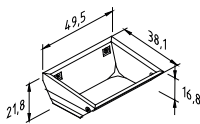

Art. Nr.	Schwein tröge	Länge, cm.	Aussenweite, cm.	Aussenhöhe, cm.	Volumen, l./m.	Gewicht pro Stück.	Tröge pro Palette.
02564	TS 25, 1,00 m lange	100	30	14,3	22	19	30
02566	Giebelseite					0,8	100
02850	Trennwand					0,75	100
18444	TS 28 V, 1,00 m lange, für Kleber	100	34	22	30	36,5	20
18445	Trennwand					1,2	100
01605	TS 30, 1,00 m lange	100	35	16,8	32	20,1	24
17096	TS 30 E 100, 1,00 m lange, mit Giebel	100				20,6	20
17097	TS 30 E 65, 0,65 m lange, mit Giebel	65				13,5	20
01664	Trennwand					0,95	100
01667	TS 35, 1,00 m lange	100	39	21,8	38	26	16
18509	TS 35 R, 1,00 m lange, mit Reinigungsöffnung	100				26	16
17081	TS 35 E 50 R, 0,50 m lange, mit Giebel R	50				16,6	12
17080	TS 35 E 50 L, 0,50 m lange, mit Giebel L	50				16,6	12
01670	Trennwand					2,1	100
02571	TS 36, 1,00 m lange	100	40,8	30	42	31	16
17098	TS 36 E 50 R, 0,50 m lange, mit Giebel R	50				18,8	16
17099	TS 36 E 50 L, 0,50 m lange, mit Giebel L	50				18,8	16
02605	Trennwand					1,8	100
03191	TS 41, 1,00 m lange	100	46	18	50	26,3	22
01595	TS 41 E 100, 1,00 m lange, mit Giebel	100				27	20
01596	TS 41 E 65, 0,65 m lange, mit Giebel	65				18	20
03204	Trennwand					1,5	100
18455 *	TS 44 S, 1,00 m lange, inkl. 4 Fusswinkel	100	44	22	*	35	84
18976 *	Fusswinkel, Edelstahl					0,15	500
18454 *	Trennwand					2,6	*
30308016	Setzschraube M8x16 ST						
01585	TS 47, 1,00 m lange	100	52	18	55	32	24
03258	TS 47 R, 1,00 m lange, mit Reinigungsöffnung	100				32	24
01586	TS 47 E 100, 1,00 m lange, mit Giebel	100				35	18
01587	TS 47 E 65, 0,65 m lange, mit Giebel	65			30	25	18
01588	Trennwand					4	100
02101	TS 50, 1,00 m lange	100	50	18	65	32	12
01600	TS 50 E 100, 1,00 m lange, mit Giebel	100				32	8
01601	TS 50 E 65, 0,65 m lange, mit Giebel	65				25,2	8
554201	105-R, 1,20 m lange	120	46,2	24,2		68	8
554203	105-RS 1,20 m lange, mit Giebel	120				74	5
554157	110, 1,20 m lange	120	35	25	33	31	22
554152	110-SV, 1,20 m lange, mit Giebel L					29,1	14
554151	110-SH, 1,20 m lange, mit Giebel R					29,1	14
554170	Trennwand					1,3	100
554149	115, 1,20 m lange	120	51,4	15,6	53	28,1	20
554146	115-S, 1,10 m lange, mit Giebel	110				28,1	11
554128	116, 1,20 m lange	120	57,8	17,8	2x21	45,6	10
554162	Trennwand						100
554147	137-s 1,10 m lange, mit Giebel	110				25,77	11
	Trittstufe						
09518	TS 100, 1,00 m lange	100				9,35	30
09519	TS 65 R, 0,65 m lange (Bedarf: 2 stück je doppeltrög)	65				6,23	40