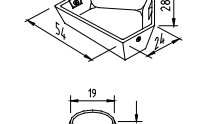

Art. Nr.	Schwein tröge	Länge, cm.	Aussenweite, cm.	Aussenhöhe, cm.	Volumen, l./m.	Gewicht pro Stück.	Tröge pro Palette.
02564	TS 25, 1,00 m lange	100	30	14,3	22	19	30
02566	Giebelseite					0,8	100
02850	Trennwand					0,75	100
18444	TS 28 V, 1,00 m lange, für Kleber	100	34	22	30	36,5	20
18445	Trennwand					1,2	100
01605	TS 30, 1,00 m lange	100	35	16,8	32	20,1	24
17096	TS 30 E 100, 1,00 m lange, mit Giebel	100				20,6	20
17097	TS 30 E 65, 0,65 m lange, mit Giebel	65				13,5	20
01664	Trennwand					0,95	100
01667	TS 35, 1,00 m lange	100	39	21,8	38	26	16
18509	TS 35 R, 1,00 m lange, mit Reinigungsöffnung	100				26	16
17081	TS 35 E 50 R, 0,50 m lange, mit Giebel R	50				16,6	12
17080	TS 35 E 50 L, 0,50 m lange, mit Giebel L	50				16,6	12
01670	Trennwand					2,1	100
02571	TS 36, 1,00 m lange	100	40,8	30	42	31	16
17098	TS 36 E 50 R, 0,50 m lange, mit Giebel R	50				18,8	16
17099	TS 36 E 50 L, 0,50 m lange, mit Giebel L	50				18,8	16
02605	Trennwand					1,8	100
03191	TS 41, 1,00 m lange	100	46	18	50	26,3	22
01595	TS 41 E 100, 1,00 m lange, mit Giebel	100				27	20
01596	TS 41 E 65, 0,65 m lange, mit Giebel	65				18	20
03204	Trennwand					1,5	100
18455 *	TS 44 S, 1,00 m lange, inkl. 4 Fusswinkel	100	44	22	*	35	84
18976 *	Fusswinkel, Edelstahl					0,15	500
18454 *	Trennwand					2,6	*
30308016	Setzschraube M8x16 ST						
01585	TS 47, 1,00 m lange	100	52	18	55	32	24
03258	TS 47 R, 1,00 m lange, mit Reinigungsöffnung	100				32	24
01586	TS 47 E 100, 1,00 m lange, mit Giebel	100				35	18
01587	TS 47 E 65, 0,65 m lange, mit Giebel	65			30	25	18
01588	Trennwand					4	100
02101	TS 50, 1,00 m lange	100	50	18	65	32	12
01600	TS 50 E 100, 1,00 m lange, mit Giebel	100				32	8
01601	TS 50 E 65, 0,65 m lange, mit Giebel	65				25,2	8
554201	105-R, 1,20 m lange	120	46,2	24,2		68	8
554203	105-RS 1,20 m lange, mit Giebel	120				74	5
554157	110, 1,20 m lange	120	35	25	33	31	22
554152	110-SV, 1,20 m lange, mit Giebel L					29,1	14
554151	110-SH, 1,20 m lange, mit Giebel R					29,1	14
554170	Trennwand					1,3	100
554149	115, 1,20 m lange	120	51,4	15,6	53	28,1	20
554146	115-S, 1,10 m lange, mit Giebel	110				28,1	11
554128	116, 1,20 m lange	120	57,8	17,8	2x21	45,6	10
554162	Trennwand						100
554147	137-s 1,10 m lange, mit Giebel	110				25,77	11
	Trittstufe						
09518	TS 100, 1,00 m lange	100				9,35	30
09519	TS 65 R, 0,65 m lange (Bedarf: 2 stück je doppeltrög)	65				6,23	40