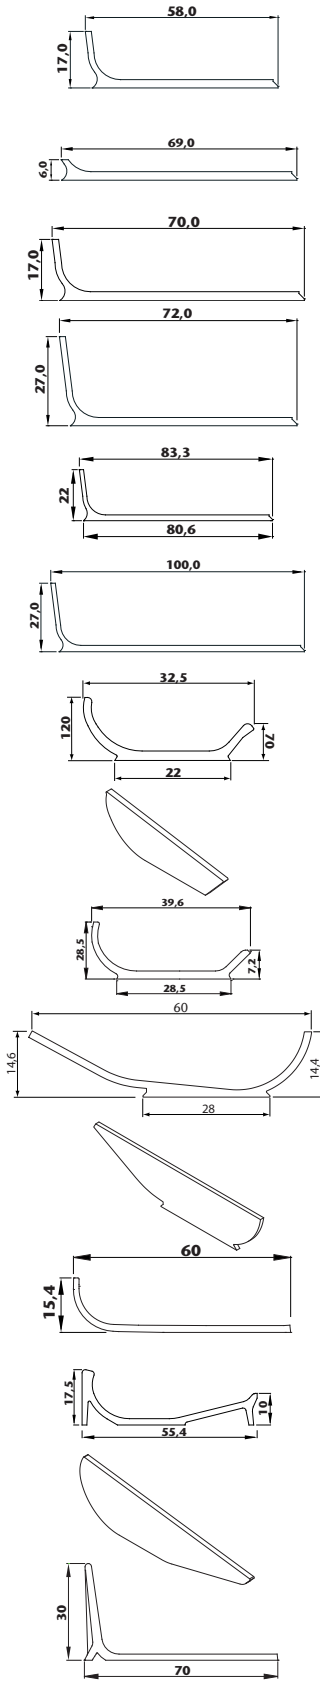

Art. Nr.	Futterschale	Länge, cm.	Aussenweite, cm.	Aussenhöhe, cm.	Volumen, l./m.	Gewicht pro Stück.	Tröge pro Palette.
09655	KL 60	100	17,0	58,0		30,0	30
17385	KL 70 S	100	6,0	69,0		35,1	25
02326	KL 70	100	17,0	70,0		35,0	20
09693	KL 72	100	27,0	72,0		43,0	18
09657	KL 80	100	22,0	80,0		46,9	20
18268	KL 100	70	27,0	100,0		42,5	14
554145	201	120	12,0	32,5		16,5	40
554160	Trennwand für 201					1,2	100
554135	202	120	14,2	39,6		21,4	30
02080	KM 60	100	14,6	60,0		24,0	24
02081	Giebelseite für KM 60					2,6	100
554173	220-F	120	15,4	60,0		31,7	30
554140	225	120	17,5	56,0		37,8	18
554192	Trennwand für 225					1,6	100
554150	230/70	120	30	70		55,3	12

* Abgehenden teil, wenn es keine mehr auf Lager.