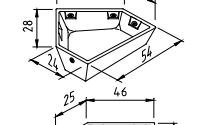

Art. Nr.	Schwein tröge	Länge, cm.	Aussenweite, cm.	Aussenhöhe, cm.	Volumen, l./m.	Gewicht pro Stück.	Tröge pro Palette.
02564	TS 25, 1,00 m lange	100	30	14,3	22	19	30
02566	Giebelseite					0,8	100
02850	Trennwand					0,75	100
18444	TS 28 V, 1,00 m lange, für Kleber	100	34	22	30	36,5	20
18445	Trennwand					1,2	100
01605	TS 30, 1,00 m lange	100	35	16,8	32	20,1	24
17096	TS 30 E 100, 1,00 m lange, mit Giebel	100				20,6	20
17097	TS 30 E 65, 0,65 m lange, mit Giebel	65				13,5	20
01664	Trennwand					0,95	100
01667	TS 35, 1,00 m lange	100	39	21,8	38	26	16
18509	TS 35 R, 1,00 m lange, mit Reinigungsöffnung	100				26	16
17081	TS 35 E 50 R, 0,50 m lange, mit Giebel R	50				16,6	12
17080	TS 35 E 50 L, 0,50 m lange, mit Giebel L	50				16,6	12
01670	Trennwand					2,1	100
02571	TS 36, 1,00 m lange	100	40,8	30	42	31	16
17098	TS 36 E 50 R, 0,50 m lange, mit Giebel R	50				18,8	16
17099	TS 36 E 50 L, 0,50 m lange, mit Giebel L	50				18,8	16
02605	Trennwand					1,8	100
03191	TS 41, 1,00 m lange	100	46	18	50	26,3	22
01595	TS 41 E 100, 1,00 m lange, mit Giebel	100				27	20
01596	TS 41 E 65, 0,65 m lange, mit Giebel	65				18	20
03204	Trennwand					1,5	100
18455 *	TS 44 S, 1,00 m lange, inkl. 4 Fusswinkel	100	44	22	*	35	84
18976 *	Fusswinkel, Edelstahl					0,15	500
18454 *	Trennwand					2,6	*
30308016	Setzschraube M8x16 ST						
01585	TS 47, 1,00 m lange	100	52	18	55	32	24
03258	TS 47 R, 1,00 m lange, mit Reinigungsöffnung	100				32	24
01586	TS 47 E 100, 1,00 m lange, mit Giebel	100				35	18
01587	TS 47 E 65, 0,65 m lange, mit Giebel	65			30	25	18
01588	Trennwand					4	100
02101	TS 50, 1,00 m lange	100	50	18	65	32	12
01600	TS 50 E 100, 1,00 m lange, mit Giebel	100				32	8
01601	TS 50 E 65, 0,65 m lange, mit Giebel	65				25,2	8
554201	105-R, 1,20 m lange	120	46,2	24,2		68	8
554203	105-RS 1,20 m lange, mit Giebel	120				74	5
554157	110, 1,20 m lange	120	35	25	33	31	22
554152	110-SV, 1,20 m lange, mit Giebel L					29,1	14
554151	110-SH, 1,20 m lange, mit Giebel R					29,1	14
554170	Trennwand					1,3	100
554149	115, 1,20 m lange	120	51,4	15,6	53	28,1	20
554146	115-S, 1,10 m lange, mit Giebel	110				28,1	11
554128	116, 1,20 m lange	120	57,8	17,8	2x21	45,6	10
554162	Trennwand						100
554147	137-s 1,10 m lange, mit Giebel	110				25,77	11
	Trittstufe						
09518	TS 100, 1,00 m lange	100				9,35	30
09519	TS 65 R, 0,65 m lange (Bedarf: 2 stück je doppeltrög)	65				6,23	40