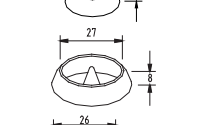

Art. Nr.	Schwein tröge	Länge, cm.	Aussenweite, cm.	Aussenhöhe, cm.	Volumen, l./m.	Gewicht pro Stück.	Tröge pro Palette.
02564	TS 25, 1,00 m lange	100	30	14,3	22	19	30
02566	Giebelseite					0,8	100
02850	Trennwand					0,75	100
18444	TS 28 V, 1,00 m lange, für Kleber	100	34	22	30	36,5	20
18445	Trennwand					1,2	100
01605	TS 30, 1,00 m lange	100	35	16,8	32	20,1	24
17096	TS 30 E 100, 1,00 m lange, mit Giebel	100				20,6	20
17097	TS 30 E 65, 0,65 m lange, mit Giebel	65				13,5	20
01664	Trennwand					0,95	100
01667	TS 35, 1,00 m lange	100	39	21,8	38	26	16
18509	TS 35 R, 1,00 m lange, mit Reinigungsöffnung	100				26	16
17081	TS 35 E 50 R, 0,50 m lange, mit Giebel R	50				16,6	12
17080	TS 35 E 50 L, 0,50 m lange, mit Giebel L	50				16,6	12
01670	Trennwand					2,1	100
02571	TS 36, 1,00 m lange	100	40,8	30	42	31	16
17098	TS 36 E 50 R, 0,50 m lange, mit Giebel R	50				18,8	16
17099	TS 36 E 50 L, 0,50 m lange, mit Giebel L	50				18,8	16
02605	Trennwand					1,8	100
03191	TS 41, 1,00 m lange	100	46	18	50	26,3	22
01595	TS 41 E 100, 1,00 m lange, mit Giebel	100				27	20
01596	TS 41 E 65, 0,65 m lange, mit Giebel	65				18	20
03204	Trennwand					1,5	100
18455 *	TS 44 S, 1,00 m lange, inkl. 4 Fusswinkel	100	44	22	*	35	84
18976 *	Fusswinkel, Edelstahl					0,15	500
18454 *	Trennwand					2,6	*
30308016	Setzschraube M8x16 ST						
01585	TS 47, 1,00 m lange	100	52	18	55	32	24
03258	TS 47 R, 1,00 m lange, mit Reinigungsöffnung	100				32	24
01586	TS 47 E 100, 1,00 m lange, mit Giebel	100				35	18
01587	TS 47 E 65, 0,65 m lange, mit Giebel	65			30	25	18
01588	Trennwand					4	100
02101	TS 50, 1,00 m lange	100	50	18	65	32	12
01600	TS 50 E 100, 1,00 m lange, mit Giebel	100				32	8
01601	TS 50 E 65, 0,65 m lange, mit Giebel	65				25,2	8
554201	105-R, 1,20 m lange	120	46,2	24,2		68	8
554203	105-RS 1,20 m lange, mit Giebel	120				74	5
554157	110, 1,20 m lange	120	35	25	33	31	22
554152	110-SV, 1,20 m lange, mit Giebel L					29,1	14
554151	110-SH, 1,20 m lange, mit Giebel R					29,1	14
554170	Trennwand					1,3	100
554149	115, 1,20 m lange	120	51,4	15,6	53	28,1	20
554146	115-S, 1,10 m lange, mit Giebel	110				28,1	11
554128	116, 1,20 m lange	120	57,8	17,8	2x21	45,6	10
554162	Trennwand						100
554147	137-s 1,10 m lange, mit Giebel	110				25,77	11
	Trittstufe						
09518	TS 100, 1,00 m lange	100				9,35	30
09519	TS 65 R, 0,65 m lange (Bedarf: 2 stück je doppeltrög)	65				6,23	40