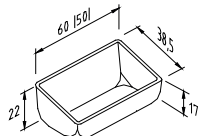

Art. Nr.	Schwein tröge	Länge, cm.	Aussenweite, cm.	Aussenhöhe, cm.	Volumen, l./m.	Gewicht pro Stück.	Tröge pro Palette.
02564	TS 25, 1,00 m lange	100	30	14,3	22	19	30
02566	Giebelseite					0,8	100
02850	Trennwand					0,75	100
18444	TS 28 V, 1,00 m lange, für Kleber	100	34	22	30	36,5	20
18445	Trennwand					1,2	100
01605	TS 30, 1,00 m lange	100	35	16,8	32	20,1	24
17096	TS 30 E 100, 1,00 m lange, mit Giebel	100				20,6	20
17097	TS 30 E 65, 0,65 m lange, mit Giebel	65				13,5	20
01664	Trennwand					0,95	100
01667	TS 35, 1,00 m lange	100	39	21,8	38	26	16
18509	TS 35 R, 1,00 m lange, mit Reinigungsöffnung	100				26	16
17081	TS 35 E 50 R, 0,50 m lange, mit Giebel R	50				16,6	12
17080	TS 35 E 50 L, 0,50 m lange, mit Giebel L	50				16,6	12
01670	Trennwand					2,1	100
02571	TS 36, 1,00 m lange	100	40,8	30	42	31	16
17098	TS 36 E 50 R, 0,50 m lange, mit Giebel R	50				18,8	16
17099	TS 36 E 50 L, 0,50 m lange, mit Giebel L	50				18,8	16
02605	Trennwand					1,8	100
03191	TS 41, 1,00 m lange	100	46	18	50	26,3	22
01595	TS 41 E 100, 1,00 m lange, mit Giebel	100				27	20
01596	TS 41 E 65, 0,65 m lange, mit Giebel	65				18	20
03204	Trennwand					1,5	100
18455 *	TS 44 S, 1,00 m lange, inkl. 4 Fusswinkel	100	44	22	*	35	84
18976 *	Fusswinkel, Edelstahl					0,15	500
18454 *	Trennwand					2,6	*
30308016	Setzschraube M8x16 ST						
01585	TS 47, 1,00 m lange	100	52	18	55	32	24
03258	TS 47 R, 1,00 m lange, mit Reinigungsöffnung	100				32	24
01586	TS 47 E 100, 1,00 m lange, mit Giebel	100				35	18
01587	TS 47 E 65, 0,65 m lange, mit Giebel	65			30	25	18
01588	Trennwand					4	100
02101	TS 50, 1,00 m lange	100	50	18	65	32	12
01600	TS 50 E 100, 1,00 m lange, mit Giebel	100				32	8
01601	TS 50 E 65, 0,65 m lange, mit Giebel	65				25,2	8
554201	105-R, 1,20 m lange	120	46,2	24,2		68	8
554203	105-RS 1,20 m lange, mit Giebel	120				74	5
554157	110, 1,20 m lange	120	35	25	33	31	22
554152	110-SV, 1,20 m lange, mit Giebel L					29,1	14
554151	110-SH, 1,20 m lange, mit Giebel R					29,1	14
554170	Trennwand					1,3	100
554149	115, 1,20 m lange	120	51,4	15,6	53	28,1	20
554146	115-S, 1,10 m lange, mit Giebel	110				28,1	11
554128	116, 1,20 m lange	120	57,8	17,8	2x21	45,6	10
554162	Trennwand						100
554147	137-s 1,10 m lange, mit Giebel	110				25,77	11
	Trittstufe						
09518	TS 100, 1,00 m lange	100				9,35	30
09519	TS 65 R, 0,65 m lange (Bedarf: 2 stück je doppeltrög)	65				6,23	40