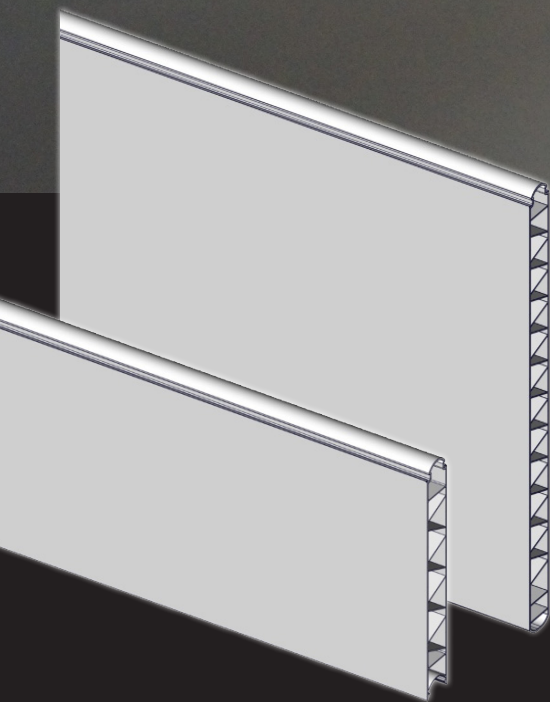

## KUNSTSTOFFPROFILE

Dauerhaftes und passgenaues Equipment

- Zick Zack-Lamellen verleihen im Vergleich zu normaler Plattenaufteilung ein hohes Maß an Stabilität
- Reines, neues bleifreies PVC
- Ein Gummistreifen ist auf die obere Kante der Planken aufgeklebt
- Rationelles Klicksystem
- Dichte, stabile und glatte Oberfläche sowie gerundeter Boden

## Druck- und biegebeständig:

35 mm Brettprofile haben Zick Zack Lamellen und verleihen im Vergleich zu normaler Plattenaufteilung ein hohes Maß an Stabilität.

## Feste Verbindungen:

Ein Gummistreifen ist auf die obere Kante der Planken aufgeklebt.

## BODEPROFILE

Das Konzept umfasst das patentierte Bodenprofil mit Fuß, das einen dichten Übergang zum Boden bietet, wenn das Profil mit einer Betonschraube am Betonboden verschraubt und dabei der Gummistreifen auf den Betonboden gepresst wird.