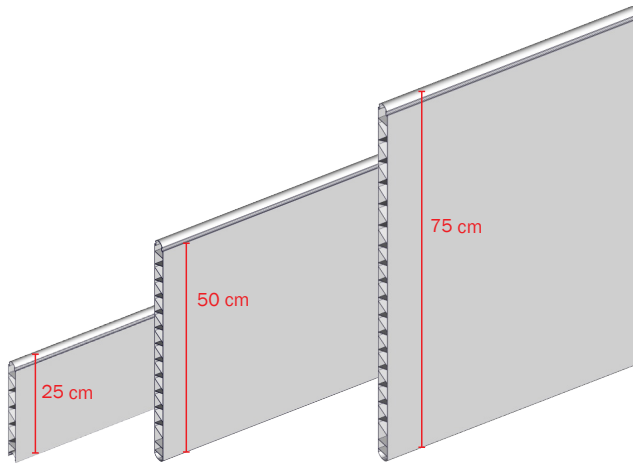

## KUNSTSTOFFPROFILE

Dauerhaftes und passgenaues Equipment

- Zick Zack-Lamellen verleihen im Vergleich zu normaler Plattenaufteilung ein hohes Maß an Stabilität
- Reines, neues bleifreies PVC
- Ein Gummistreifen ist auf die obere Kante der Planken aufgeklebt
- Rationelles Klicksystem
- Dichte, stabile und glatte Oberfläche sowie gerundeter Boden

## Druck- und biegebeständig:

35 mm Brettprofile haben Zick Zack Lamellen und verleihen im Vergleich zu normaler Plattenaufteilung ein hohes Maß an Stabilität.