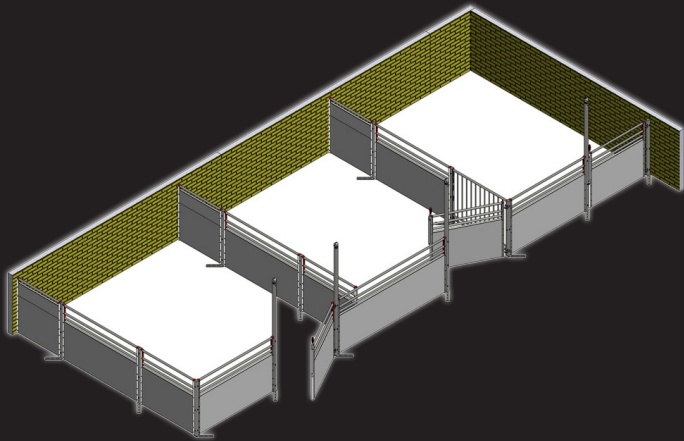

## INN-O-FLEX®

Trennwandsystem für Sauen und Eber

- Flexible Aufstallung für Sauen und Eber
- 2 Stahlprofile am Ende der Rohre erhöhen die Widerstandsfähigkeit
- Horizontale und vertikale Rohre schließen eng mit dem Brettprofil ab
- U-Profile mit nach innen gerichteten Kanten reduzieren die Gefahr das Schmutz zwischen U-Profil und Brettprofil durchdringt
- Leicht zu reinigen

## Trennwandsystem für Sauen und Eber

INN-O-FLEX ist ein neues, flexibles Trennwandsystem für Sauen und Eber. Die Aufstallung ist 110 cm hoch und wird an 5x5 cm verzinkte Pfosten montiert. Es können sowohl 35 mm als auch 40 mm Brettprofile dafür verwendet werden, genauso wie 10 mm Faserplatten.

Das Trennwandsystem besteht oben aus horizontalen und vertikalen Rohren die eng oberhalb des Brettprofils abschließen. Zusätzlich verhindern die nach innen gerichteten Ecken der U-Profile, dass Schmutz zwischen U-Profil und Brettprofil durchdringt. Das erhöht einerseits die Widerstandsfähigkeit und erleichtert andererseits die Reinigung.

### Technische Daten für INN-O-FLEX:

Höhe	110 cm
Pfosten	5 x 5 cm verzinkt
Brettprofil	35 / 40 mm
LDPE Dicke	10 mm
U-Profile	1,5 mm Edelstahl
Rohre	33,7 x 2,65 mm heiß verzinkt
Tür	Sicherungsbolzen / Drehschloss