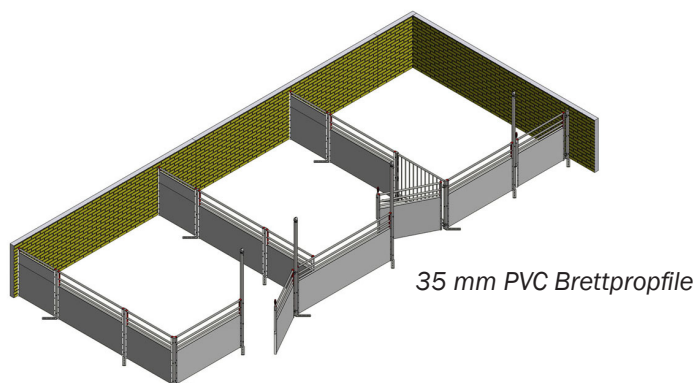

## INN-O-FLEX®

Trennwandsystem für Sauen und Eber

- Flexible Aufstallung für Sauen und Eber
- 2 Stahlprofile am Ende der Rohre erhöhen die Widerstandsfähigkeit
- Horizontale und vertikale Rohre schließen eng mit dem Brettprofil ab
- U-Profile mit nach innen gerichteten Kanten reduzieren die Gefahr das Schmutz zwischen U-Profil und Brettprofil durchdringt
- Leicht zu reinigen

## Trennwandsystem für Sauen und Eber

INN-O-FLEX ist ein neues, flexibles Trennwandsystem für Sauen und Eber. Die Aufstallung ist 110 cm hoch und wird an 5x5 cm verzinkte Pfosten montiert. Es können sowohl 35 mm als auch 40 mm Brettprofile dafür verwendet werden, genauso wie 10 mm Faserplatten.

Das Trennwandsystem besteht oben aus horizontalen und vertikalen Rohren die eng oberhalb des Brettprofils abschließen. Zusätzlich verhindern die nach innen gerichteten Ecken der U-Profile, dass Schmutz zwischen U-Profil und Brettprofil durchdringt. Das erhöht einerseits die Widerstandsfähigkeit und erleichtert andererseits die Reinigung.

### Technische Daten für INN-O-FLEX:

Höhe	110 cm
Pfosten	5 x 5 cm verzinkt
Brettprofil	35 / 40 mm
LDPE Dicke	10 mm
U-Profile	1,5 mm Edelstahl
Rohre	33,7 x 2,65 mm heiß verzinkt
Tür	Sicherungsbolzen / Drehschloss