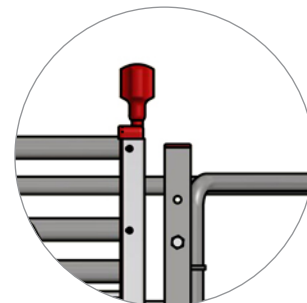

Drehschloss

INN-O-FLEX bietet viele Optionen und Kombinationsmöglichkeiten. Kontaktieren Sie uns für weitere Informationen.

Änderungsrechte im Design und Material sind vorbehalten.

B-6510-DE