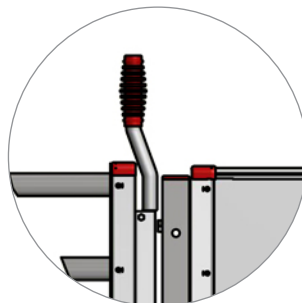

## INN-O-FLEX®

Trennwandsystem für Sauen und Eber

- Flexible Aufstallung für Sauen und Eber
- 2 Stahlprofile am Ende der Rohre erhöhen die Widerstandsfähigkeit
- Horizontale und vertikale Rohre schließen eng mit dem Brettprofil ab
- U-Profile mit nach innen gerichteten Kanten reduzieren die Gefahr das Schmutz zwischen U-Profil und Brettprofil durchdringt
- Leicht zu reinigen

## Trennwandsystem für Sauen und Eber

INN-O-FLEX ist ein neues, flexibles Trennwandsystem für Sauen und Eber. Die Aufstallung ist 110 cm hoch und wird an 5x5 cm verzinkte Pfosten montiert. Es können sowohl 35 mm als auch 40 mm Brettprofile dafür verwendet werden, genauso wie 10 mm Faserplatten.

Das Trennwandsystem besteht oben aus horizontalen und vertikalen Rohren die eng oberhalb des Brettprofils abschließen. Zusätzlich verhindern die nach innen gerichteten Ecken der U-Profile, dass Schmutz zwischen U-Profil und Brettprofil durchdringt. Das erhöht einerseits die Widerstandsfähigkeit und erleichtert andererseits die Reinigung.

### Technische Daten für INN-O-FLEX:

Höhe	110 cm
Pfosten	5 x 5 cm verzinkt
Brettprofil	35 / 40 mm
LDPE Dicke	10 mm
U-Profile	1,5 mm Edelstahl
Rohre	33,7 x 2,65 mm heiß verzinkt
Tür	Sicherungsbolzen / Drehschloss