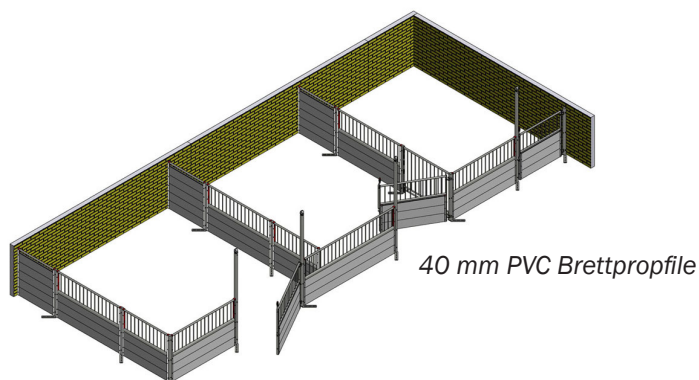

## INN-O-FLEX®

Trennwandsystem für Sauen und Eber

- Flexible Aufstallung für Sauen und Eber
- 2 Stahlprofile am Ende der Rohre erhöhen die Widerstandsfähigkeit
- Horizontale und vertikale Rohre schließen eng mit dem Brettprofil ab
- U-Profile mit nach innen gerichteten Kanten reduzieren die Gefahr das Schmutz zwischen U-Profil und Brettprofil durchdringt
- Leicht zu reinigen

## Trennwandsystem für Sauen und Eber

INN-O-FLEX ist ein neues, flexibles Trennwandsystem für Sauen und Eber. Die Aufstallung ist 110 cm hoch und wird an 5x5 cm verzinkte Pfosten montiert. Es können sowohl 35 mm als auch 40 mm Brettprofile dafür verwendet werden, genauso wie 10 mm Faserplatten.

Das Trennwandsystem besteht oben aus horizontalen und vertikalen Rohren die eng oberhalb des Brettprofils abschließen. Zusätzlich verhindern die nach innen gerichteten Ecken der U-Profile, dass Schmutz zwischen U-Profil und Brettprofil durchdringt. Das erhöht einerseits die Widerstandsfähigkeit und erleichtert andererseits die Reinigung.

### Technische Daten für INN-O-FLEX:

Höhe	110 cm
Pfosten	5 x 5 cm verzinkt
Brettprofil	35 / 40 mm
LDPE Dicke	10 mm
U-Profile	1,5 mm Edelstahl
Rohre	33,7 x 2,65 mm heiß verzinkt
Tür	Sicherungsbolzen / Drehschloss