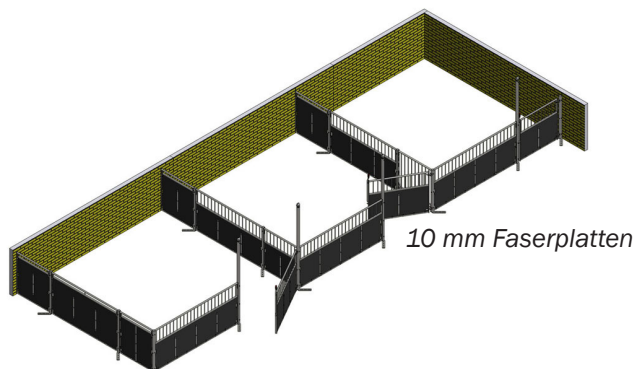

## INN-O-FLEX®

Trennwandsystem für Sauen und Eber

- Flexible Aufstallung für Sauen und Eber
- 2 Stahlprofile am Ende der Rohre erhöhen die Widerstandsfähigkeit
- Horizontale und vertikale Rohre schließen eng mit dem Brettprofil ab
- U-Profile mit nach innen gerichteten Kanten reduzieren die Gefahr das Schmutz zwischen U-Profil und Brettprofil durchdringt
- Leicht zu reinigen

## Trennwandsystem für Sauen und Eber

INN-O-FLEX ist ein neues, flexibles Trennwandsystem für Sauen und Eber. Die Aufstallung ist 110 cm hoch und wird an 5x5 cm verzinkte Pfosten montiert. Es können sowohl 35 mm als auch 40 mm Brettprofile dafür verwendet werden, genauso wie 10 mm Faserplatten.

Das Trennwandsystem besteht oben aus horizontalen und vertikalen Rohren die eng oberhalb des Brettprofils abschließen. Zusätzlich verhindern die nach innen gerichteten Ecken der U-Profile, dass Schmutz zwischen U-Profil und Brettprofil durchdringt. Das erhöht einerseits die Widerstandsfähigkeit und erleichtert andererseits die Reinigung.

### Technische Daten für INN-O-FLEX:

Höhe	110 cm
Pfosten	5 x 5 cm verzinkt
Brettprofil	35 / 40 mm
LDPE Dicke	10 mm
U-Profile	1,5 mm Edelstahl
Rohre	33,7 x 2,65 mm heiß verzinkt
Tür	Sicherungsbolzen / Drehschloss