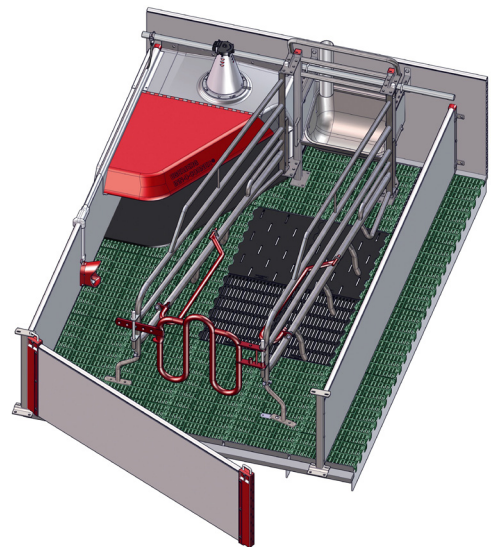

INN-O-CRATE®

Traditionelle Abferkelbucht mit Ferkelschutzkorb

INN-O-CRATE® ist unsere traditionelle Abferkelbucht mit vielfach verstellbarem Ferkelschutzkorb, angepasst an die Größe der Sau. Die Vorderseite des Ferkelschutzkorbs kann in 5 verschiedenen Positionen aufgehängt werden und die Rückseite mit Hilfe der verstellbaren Hintertür um ca. 30 cm angepasst werden! Die abgerundete Ausführung der Tür schützt das Hinterteil der Sauen und bietet viel Platz beim Abferkeln. Die kippbaren Flügel erleichtern der Sau das Aufstehen und schützen die Ferkel beim Abliegen der Sau.

FAKTEN BUCHT UND FERKELSCHUTZKORB

Buchtenlänge:	260/270 cm
Buchtenbreite:	160/170/180 cm
Buchtenhöhe:	50 cm
U-Profile:	1,5 mm Edelstahl
Brettprofile:	35 x 500 mm
Liegelänge:	200-210 cm
Breite Ferkelschutzkorb, vorne:	52-61 cm
Breite Ferkelschutzkorb, hinten:	57-85 cm
Höhe Ferkelschutzkorb:	90 cm
Frontbock:	40 x 40 x 4 mm
Seitenteile:	33,7/42,4 x 2,65 Rohr
Trogvolumen:	21 Liter
Ferkelnest, Breite:	80/90 cm
Ferkelnest, Gesamtfläche:	0,7/0,8 m²