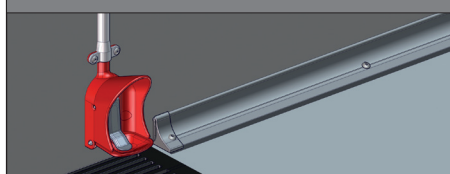

TRINKSCHALE VIP-O-MAT