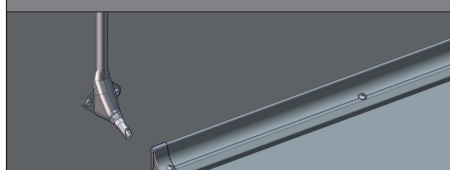

FERKELTRÄNKE