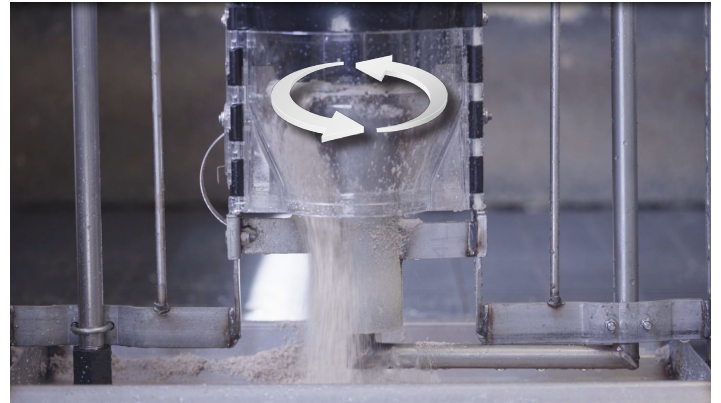

BABY FEEDER

Für Babyferkel ab 7 kg

- Der beste Start für Ferkel nach dem Absetzen
- Steigert die Futter- und Wasseraufnahme
- Ermuntert die Ferkel zum Fressen und Trinken
- Sichert optimales Wachstum der Ferkel
- Befüllt den Trog wenn der Sensor Leermeldung gibt
- Immer frisches Futter und Wasser
- Einfache Reinigung
- Zuverlässig und einfach zu bedienen
- Einstellbare Pausenzeit von der Entleerung bis zur Futterzuteilung
- Wasservolumen ist justierbar
- Der Trog ist für Ferkel ab 7 kg entwickelt
- Bis zu 60 Ferkel pro Futterautomat

| BABY FEEDER |

Einzigartige Methode um Futter mit Wasser zu mischen

Futterautomat mit Sensor

Das einzigartige Design erlaubt es Futter und Wasser innerhalb des Troges zu mischen. Dies sichert eine hohe Hygiene und Sauberkeit. Die Fütterung erfolgt automatisch wenn der Sensor Leermeldung gibt.

Edelstahltrog

Der Trog ist mit Höhe und Breite bereits für die kleinsten Ferkel konzipiert. Der Trog ist mit seinem Design zum Einbau in Trennwände geeignet.

Automatische Fütterung wenn der Sensor leer meldet