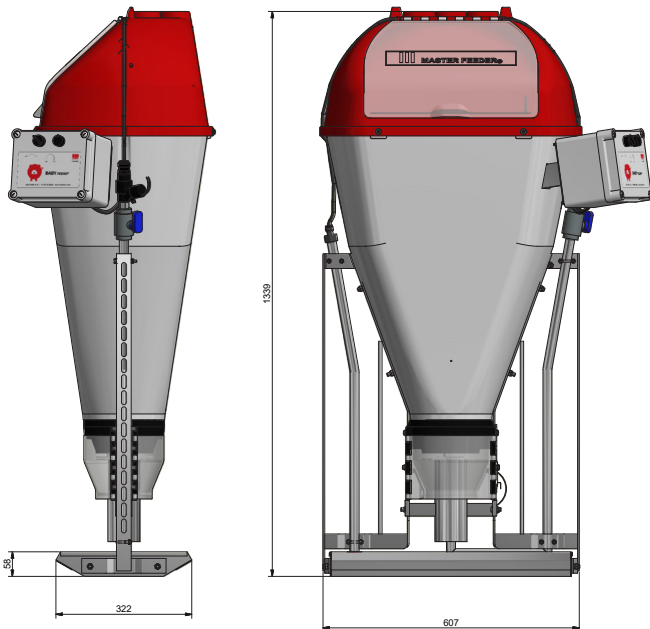

Änderungen in Material und Design vorbehalten.

B-1049-DE

ACO FUNKI A/S GERMANY
Vorwerksallee 14
24782 Büdelsdorf
Tel. +49 4331 664 6690
Fax +49 4331 437 8912
www.aco-funki.de