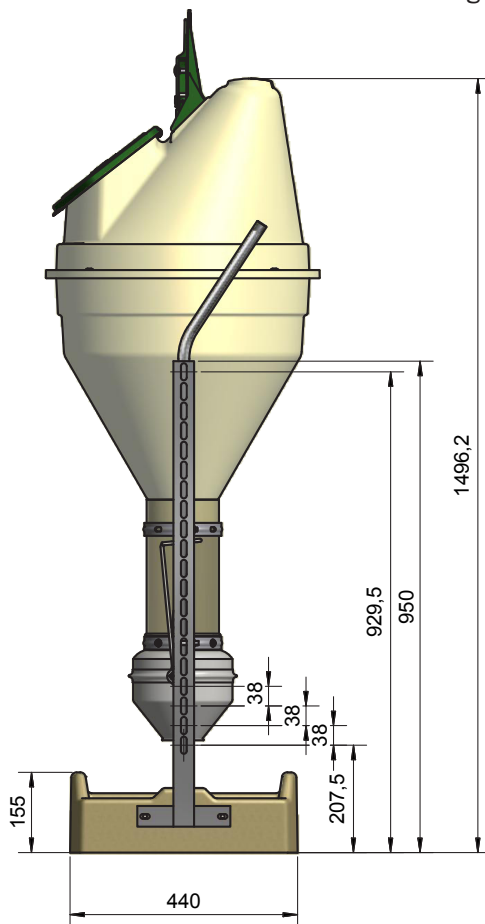

# FUNKIMAT

Für Schweine von 6 bis 120 kg

- Für Aufzuchtferkel und Mastschweine
- Optimales Wohlbefinden für Schweine
- Hohe tägliche Zunahmen
- Hohe Hygiene und Futteraufnahme
- Getrenntes Wasser- und Futterangebot
- Einfaches anlernen
- Leichte Bedienung
- Einfaches Einstellen und ein guter Überblick durch den großen Einstellgriff

# | FUNKIMAT |

Für Ferkelaufzucht und Mastschweine

Die Futterschale ist mit einer Kuppel versehen, für eine bessere Futterverteilung bei gleichzeitiger Futteraufnahme. Das Futter wird vom Wasser durch eine Umrandung getrennt.

Der FUNKIMAT kann in das Trennwandsystem integriert werden, der Einbau ist ab einer Trennwandlänge von einem Meter möglich. Durch zwei zusätzliche Pfosten, die am Boden befestigt werden, kann der FUNKIMAT auf freistehend aufgestellt werden.

Der Futterbehälter ist so konzipiert, dass eine maximale Auslastung des Futtervolumen möglich ist, aber auch für geringe Futtermengen geeignet ist. Der Futterbehälter ist Spritzwasserfest und erlaubt die Zudosierung von bis zu 3 Futtersorten.