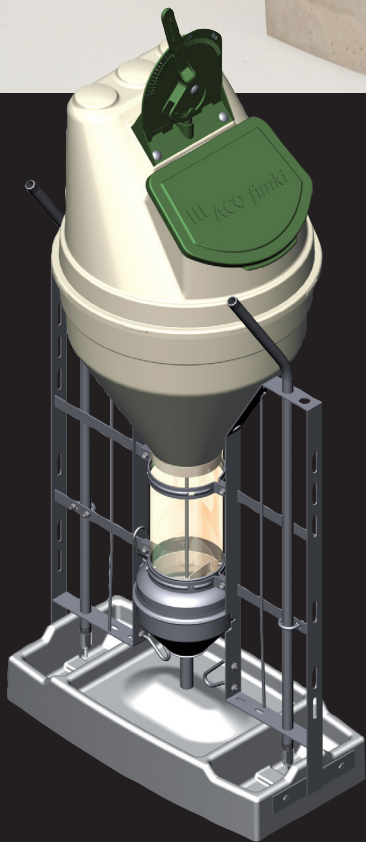

# FUNKIMAT

Für Schweine von 6 bis 120 kg

- Für Aufzuchtferkel und Mastschweine
- Optimales Wohlbefinden für Schweine
- Hohe tägliche Zunahmen
- Hohe Hygiene und Futteraufnahme
- Getrenntes Wasser- und Futterangebot
- Einfaches anlernen
- Leichte Bedienung
- Einfaches Einstellen und ein guter Überblick durch den großen Einstellgriff

# | FUNKIMAT |

Für Ferkelaufzucht und Mastschweine

Die Futterschale ist mit einer Kuppel versehen, für eine bessere Futterverteilung bei gleichzeitiger Futteraufnahme. Das Futter wird vom Wasser durch eine Umrandung getrennt.

Änderungen von Material und Ausführung vorbehalten.

Der FUNKIMAT wird für eine lange Lebensdauer, überwiegend aus Edelstahl hergestellt. Der FUNKIMAT ist für die täglichen Anforderungen im Stall konzipiert, das Design erlaubt eine einfache Reinigung, der Futterbehälter ist Spritzwasser geschützt.

Der Futterbehälter ist so konzipiert, dass eine maximale Auslastung des Futtervolumen möglich ist, aber auch für geringe Futtermengen geeignet ist. Der Futterbehälter ist Spritzwasserfest und erlaubt die Zudosierung von bis zu 3 Futtersorten.